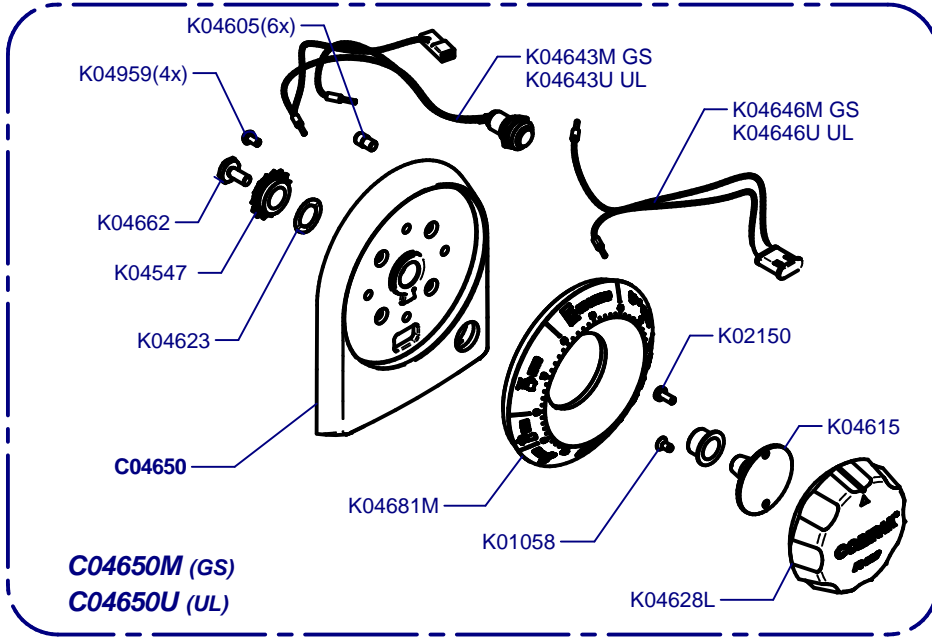

**Retail R120**

Updated 07/01/2016

Bag Shaker	K04820M
Standard	K04823M

	230 V 50 Hz	240 V 50 Hz	220 V 60 Hz	110 V 60 Hz	380 V 50 Hz	208 V 60 Hz
(B)	K01330	K00369	K01330	K04113	K04971 K04975	K04974 K04976

	230 V 50 Hz	240 V 50 Hz	220 V 60 Hz	110 V 60 Hz	208/400 V 60/50 Hz	
(A)	R120	K04576	K04576	K04575	K04576	-----

Retail R120

Updated 07/01/2016

Retail R120

Updated 07/01/2016

**Frontal Regulación / Regulation Frontal**

**Bancada / Bed Plate**