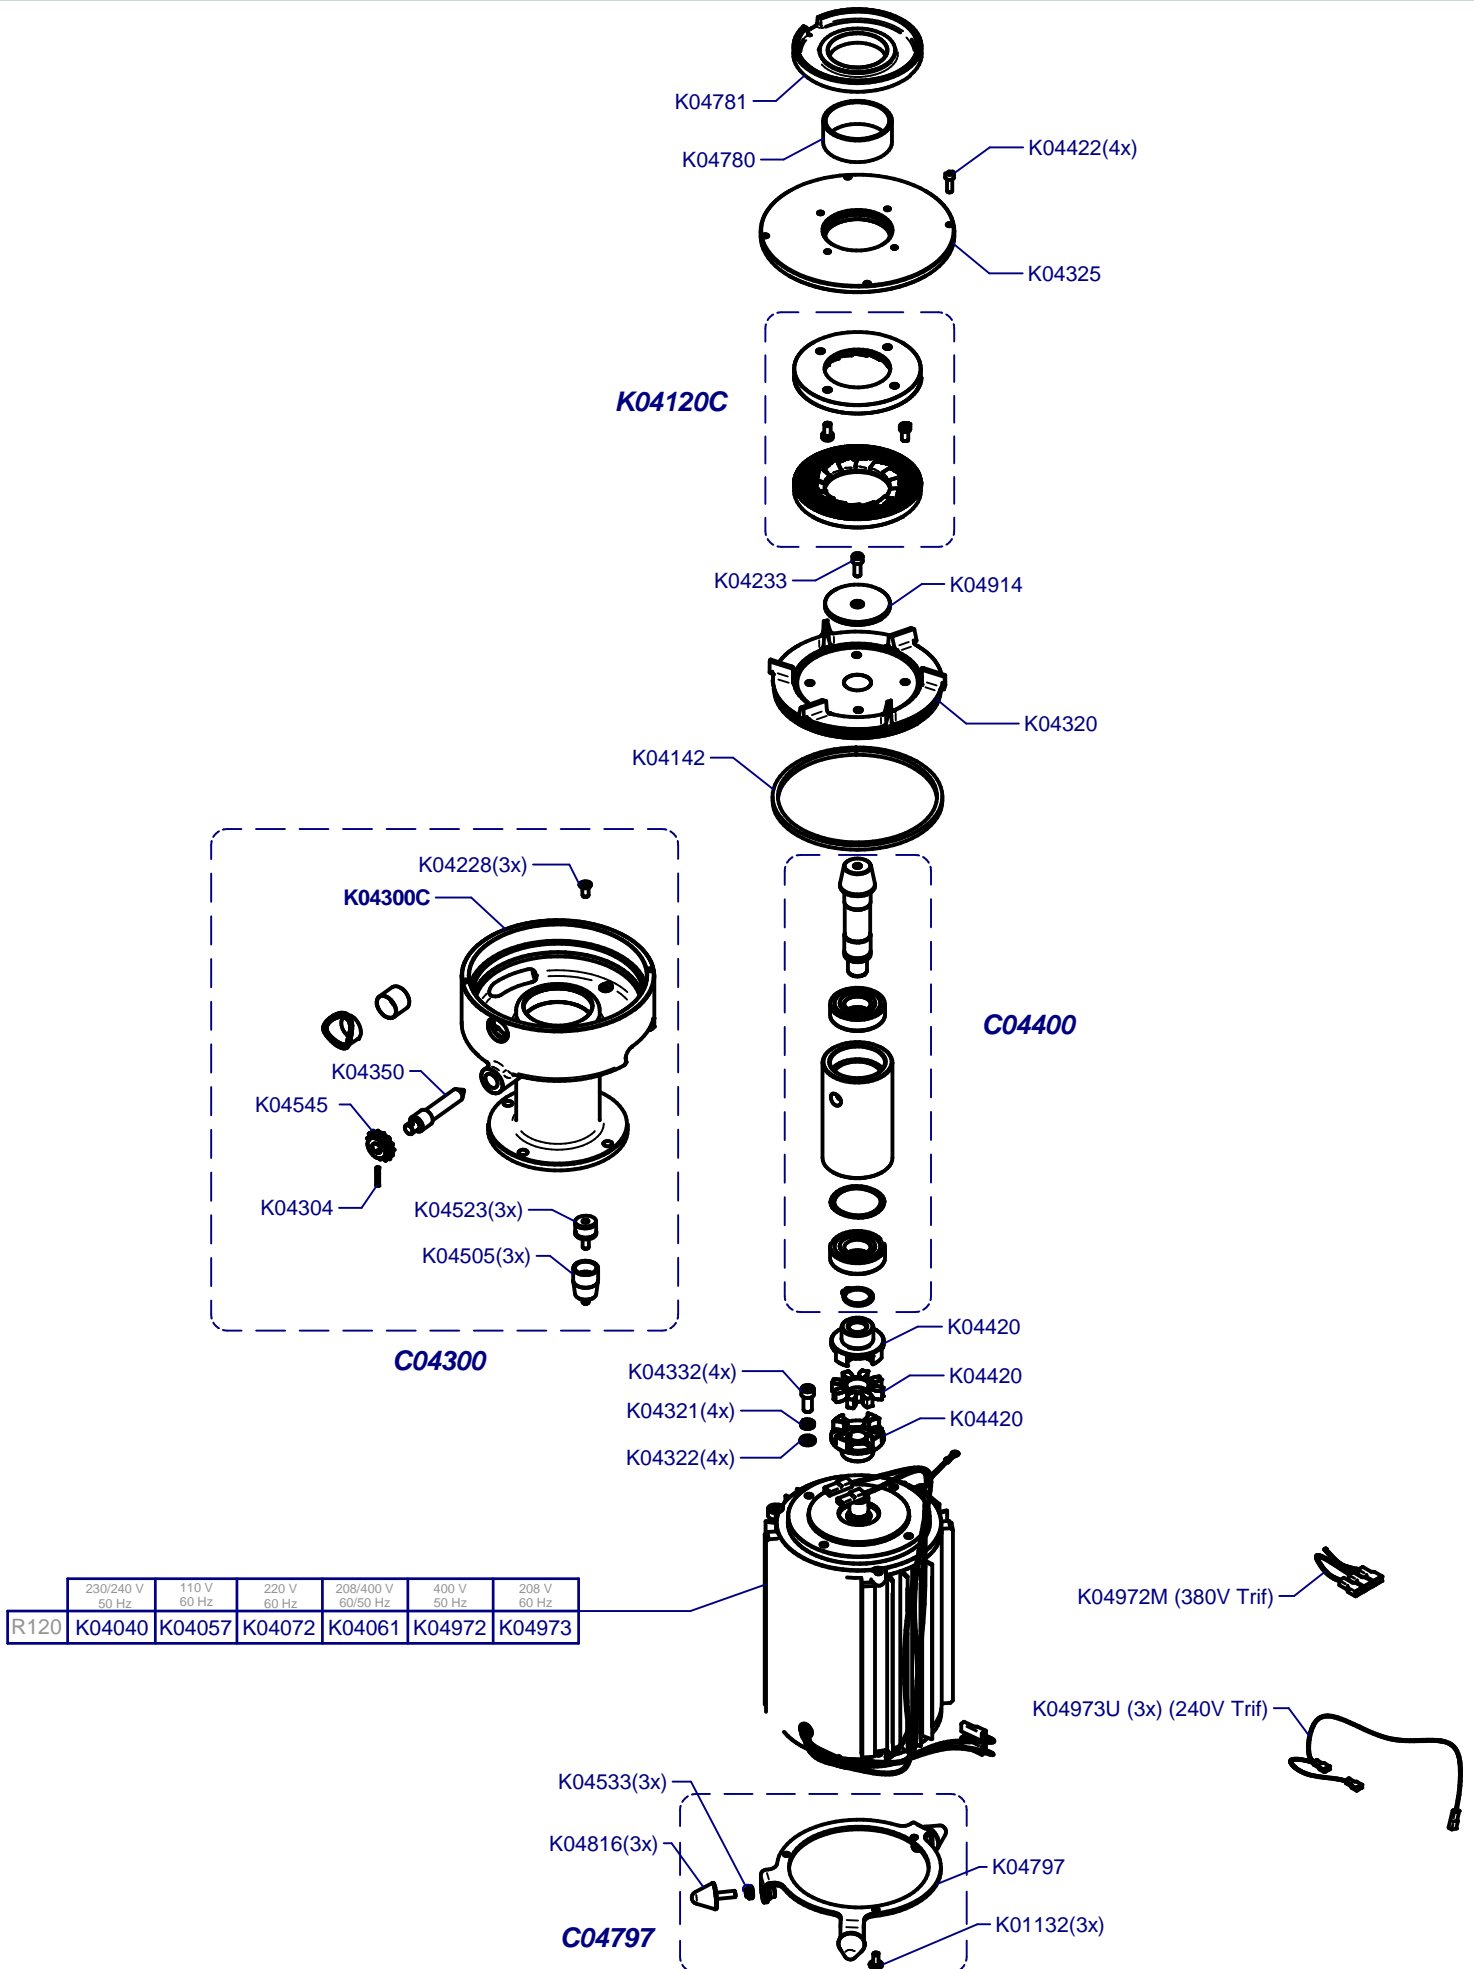

**Retail R120**

Updated 07/01/2016

Bag Shaker	K04820M
Standard	K04823M

	230 V 50 Hz	240 V 50 Hz	220 V 60 Hz	110 V 60 Hz	380 V 50 Hz	208 V 60 Hz
(B)	K01330	K00369	K01330	K04113	K04971 K04975	K04974 K04976

	230 V 50 Hz	240 V 50 Hz	220 V 60 Hz	110 V 60 Hz	208/400 V 60/50 Hz	
(A)	R120	K04576	K04576	K04575	K04576	-----

Retail R120

Updated 07/01/2016

Retail R120

Updated 07/01/2016

**Frontal Regulación / Regulation Frontal**

**Bancada / Bed Plate**