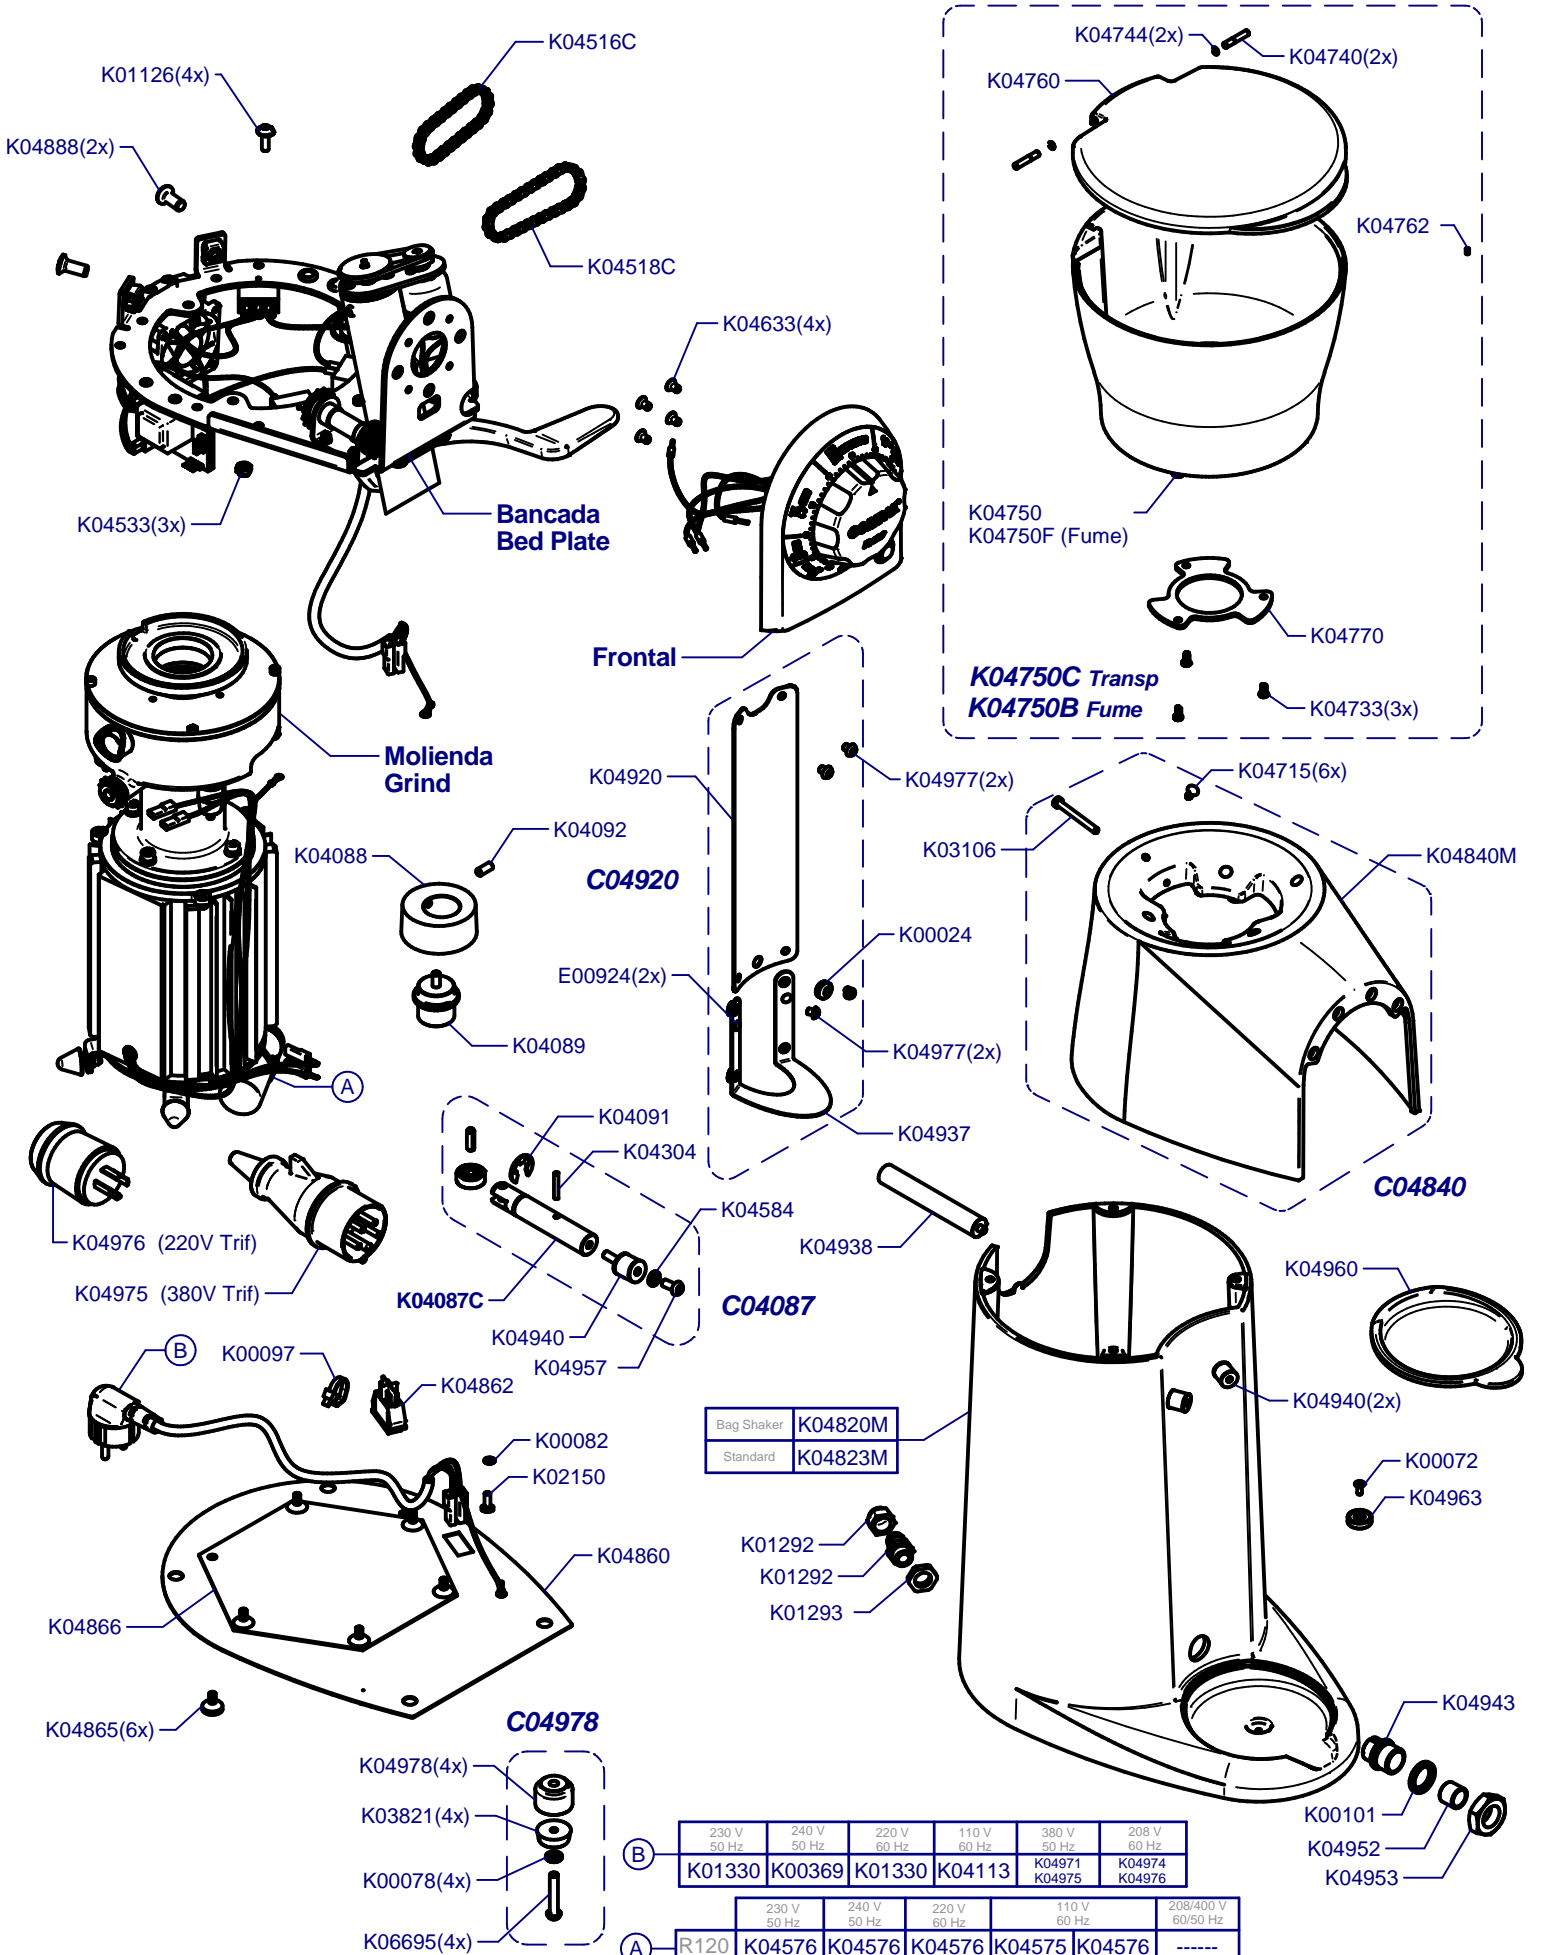

**Retail R120**

Updated 07/01/2016

Bag Shaker	K04820M
Standard	K04823M

	230 V 50 Hz	240 V 50 Hz	220 V 60 Hz	110 V 60 Hz	380 V 50 Hz	208 V 60 Hz
(B)	K01330	K00369	K01330	K04113	K04971 K04975	K04974 K04976

	230 V 50 Hz	240 V 50 Hz	220 V 60 Hz	110 V 60 Hz	208/400 V 60/50 Hz	
(A)	R120	K04576	K04576	K04575	K04576	-----

Retail R120

Updated 07/01/2016

Retail R120

Updated 07/01/2016

**Frontal Regulación / Regulation Frontal**

**Bancada / Bed Plate**