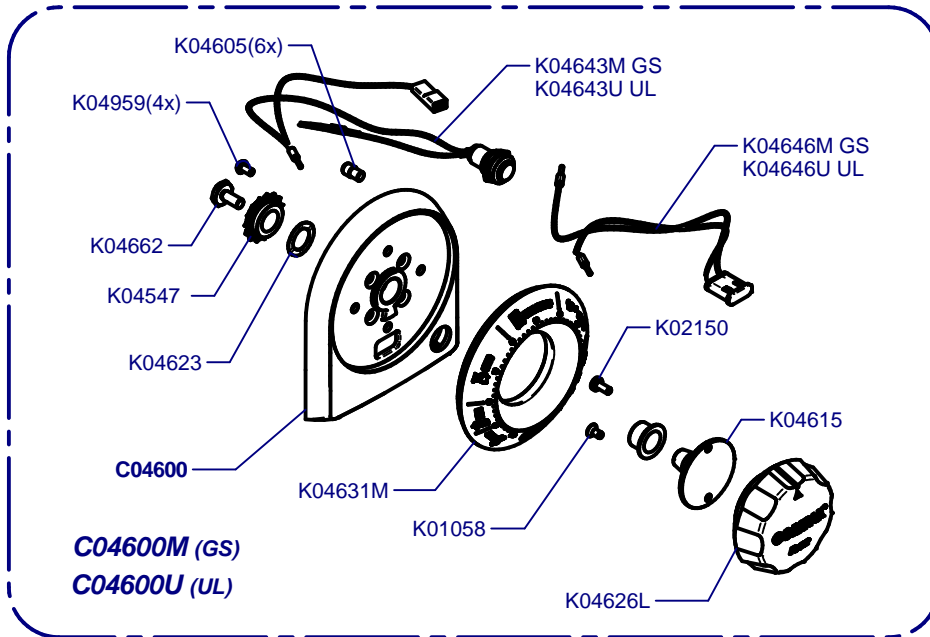

Retail R100

Updated 07/01/2016

**(B)**

230 V 50 Hz	240 V 50 Hz	220 V 60 Hz	110 V 60 Hz
K01330	K00369	K01330	K00113

**(A)**

R100	K04572	K04572	K04592	K04575	K04574
------	--------	--------	--------	--------	--------

Retail R100

Updated 07/01/2016

Retail R100

Updated 07/01/2016

**Frontal Regulación / Regulation Frontal**

**Bancada / Bed Plate**