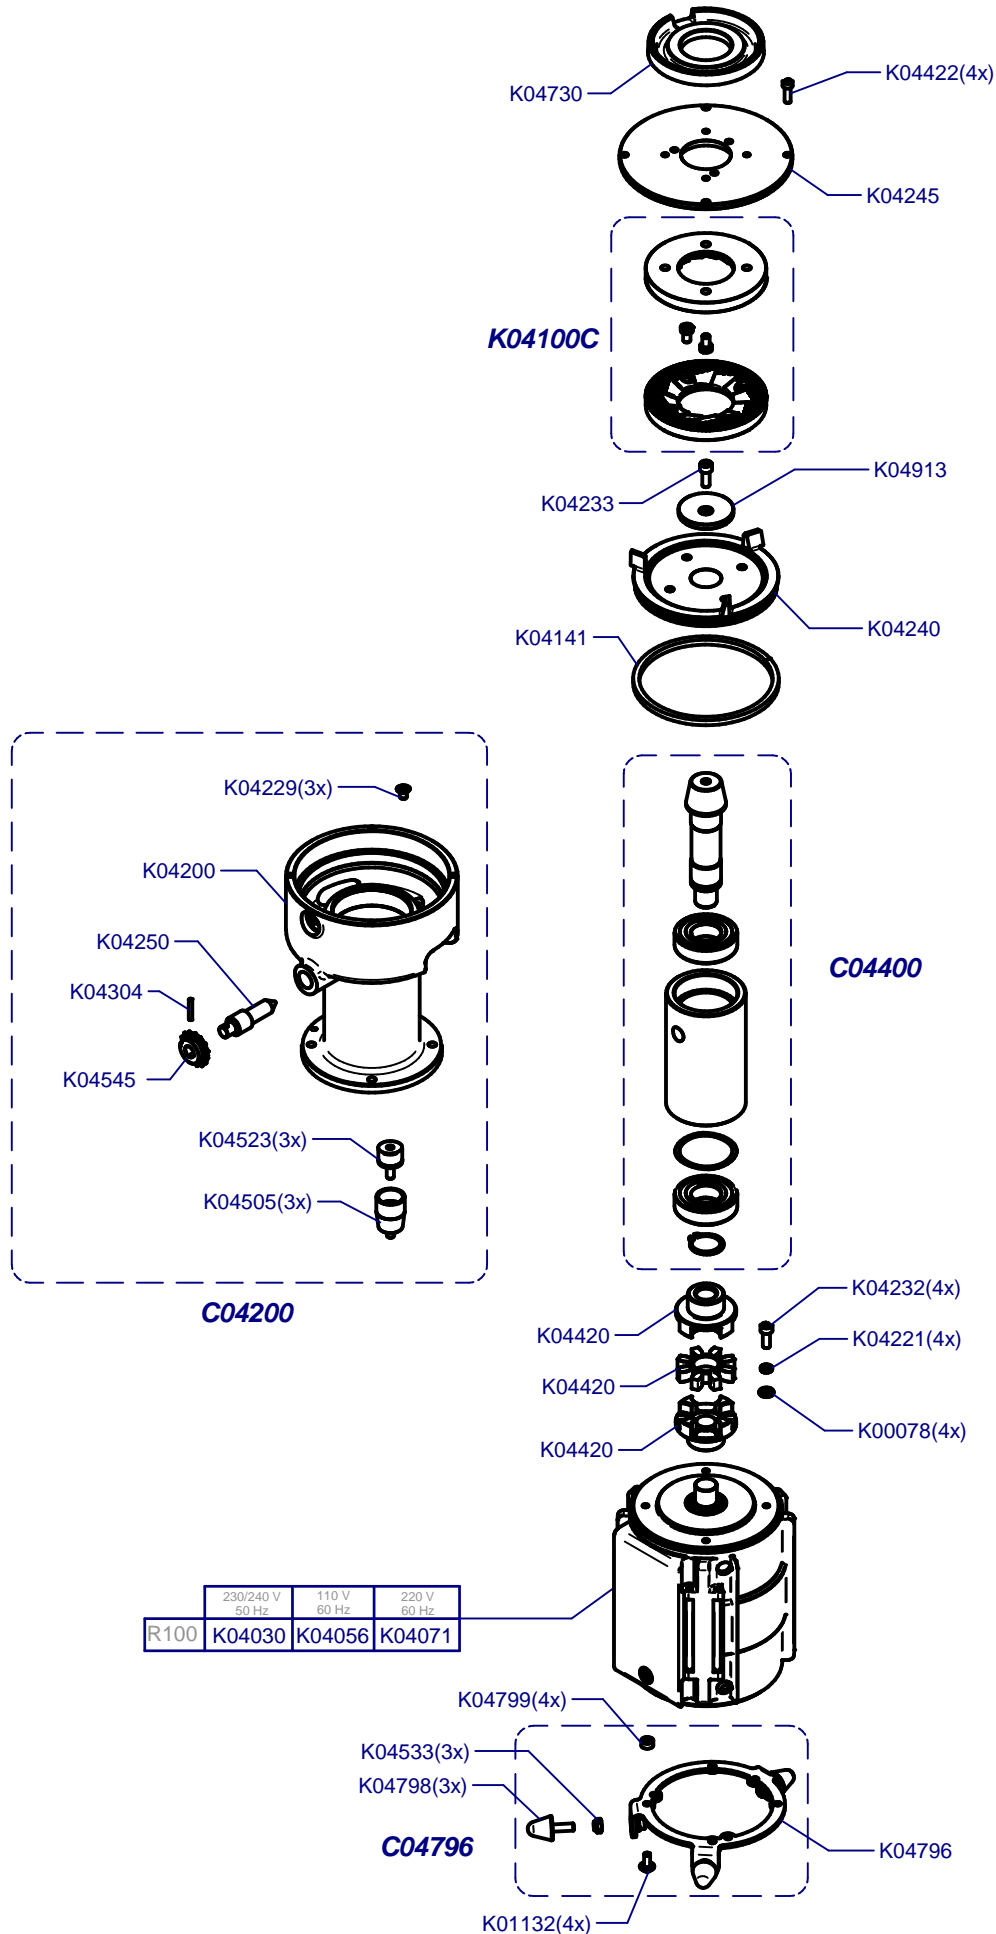

Retail R100

Updated 07/01/2016

**(B)**

230 V 50 Hz	240 V 50 Hz	220 V 60 Hz	110 V 60 Hz
K01330	K00369	K01330	K00113

**(A)**

R100	K04572	K04572	K04592	K04575	K04574
------	--------	--------	--------	--------	--------

Retail R100

Updated 07/01/2016

Retail R100

Updated 07/01/2016

**Frontal Regulación / Regulation Frontal**

**Bancada / Bed Plate**