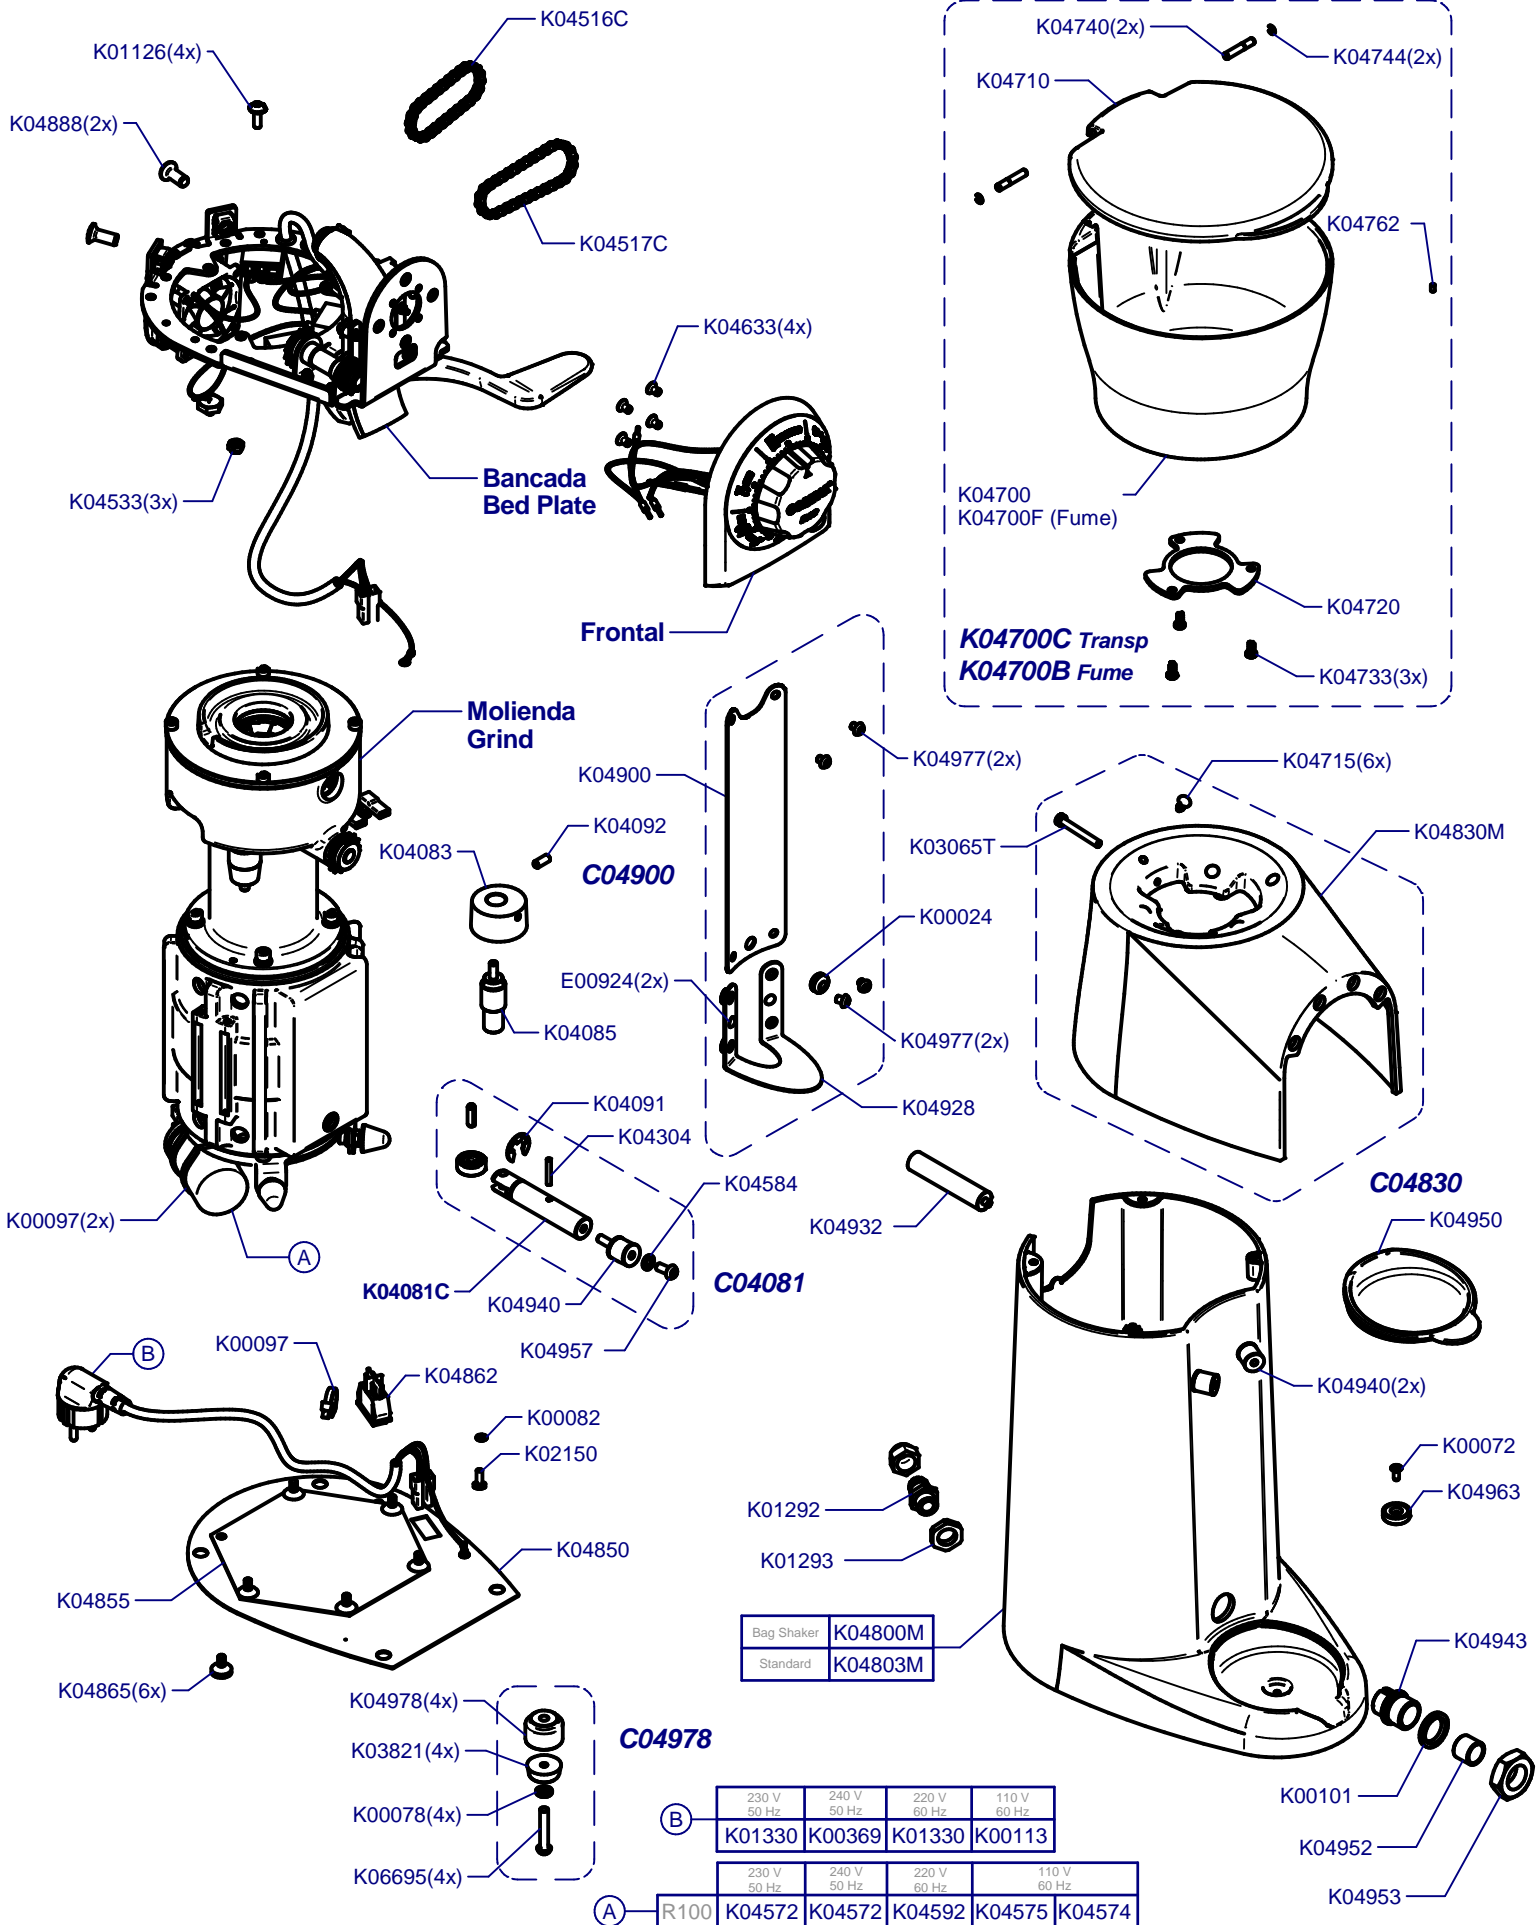

Retail R100

Updated 07/01/2016

**(B)**

230 V 50 Hz	240 V 50 Hz	220 V 60 Hz	110 V 60 Hz
K01330	K00369	K01330	K00113

**(A)**

R100	K04572	K04572	K04592	K04575	K04574
------	--------	--------	--------	--------	--------

Retail R100

Updated 07/01/2016

Retail R100

Updated 07/01/2016

**Frontal Regulación / Regulation Frontal**

**Bancada / Bed Plate**