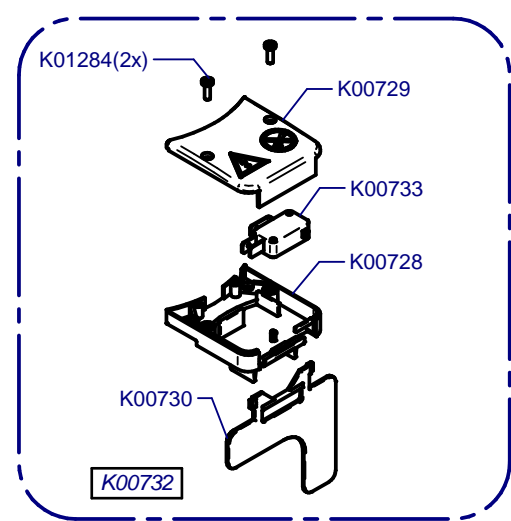

K8 Silenzio Traditional

Updated 29/09/2015

K01330	K00424
CEE GS	CH
K00369	K00341
AUST	UK
	USA

K8 Silenzio Traditional

Updated 29/09/2015

Dosificador Aluminio/ Aluminium Doser

Tolva Café / Coffee Hopper

Tolva Café 275gr / Coffee Hopper 275gr

Paro Automático / Auto Stop

K8 Silenzio Traditional

Updated 29/09/2015

Molienda / Grind

**Sis. Paralel
Parallel Sys.**

**Sis. Micrometrico
Micrometric Sys.**

**(*) Sis. Punto a Punto
Stepped Sys.**

Placa Base /Mother Board