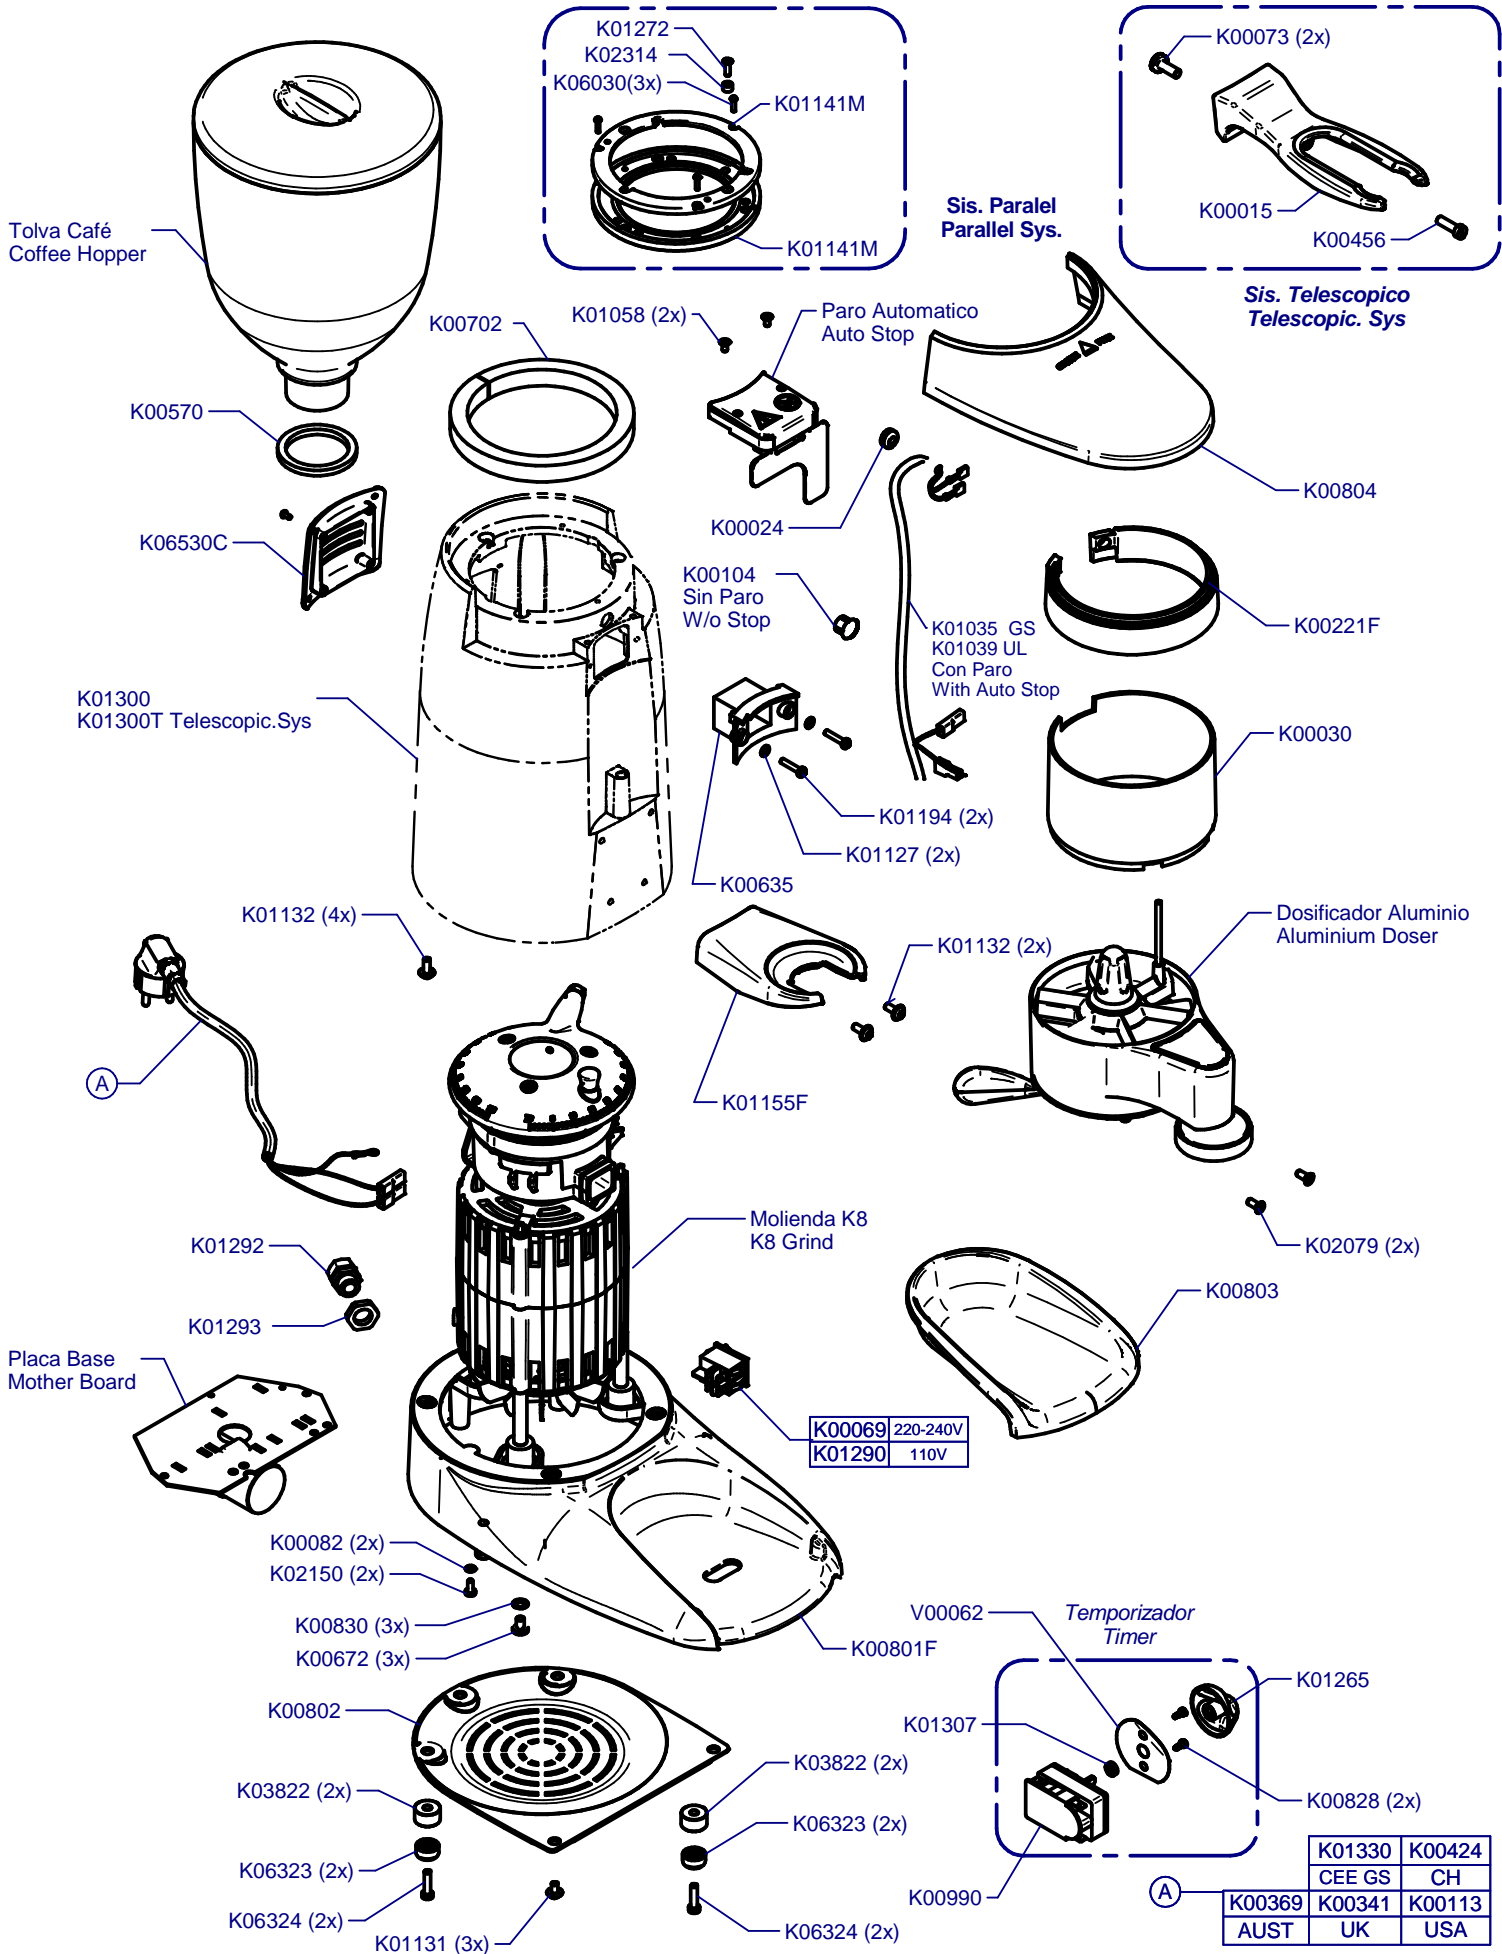

K8 Silenzio Traditional

Updated 29/09/2015

K01330	K00424
CEE GS	CH
K00369	K00341
AUST	UK
	USA