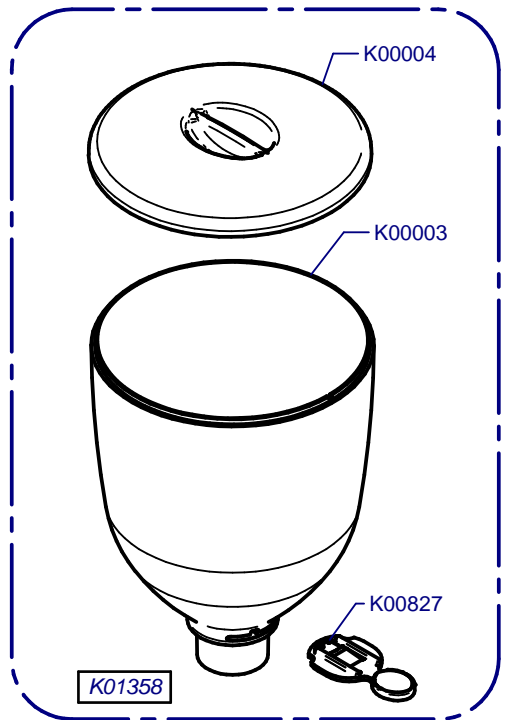

K8 Silenzio Traditional

Updated 29/09/2015

K01330	K00424
CEE GS	CH
K00369	K00341
AUST	UK
	USA

K8 Silenzio Traditional

Updated 29/09/2015

Dosificador Aluminio/ Aluminium Doser

Tolva Café / Coffee Hopper

Tolva Café 275gr / Coffee Hopper 275gr