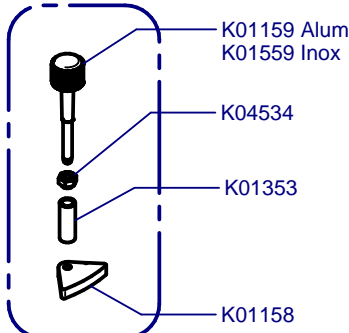

K8 Silenzio Traditional

Updated 29/09/2015

K01330	K00424
CEE GS	CH
K00369	K00341
AUST	UK
	USA

K8 Silenzio Traditional

Updated 29/09/2015

Dosificador Aluminio/ Aluminium Doser

Tolva Café / Coffee Hopper

Tolva Café 275gr / Coffee Hopper 275gr

Paro Automático / Auto Stop

K8 Silenzio Traditional

Updated 29/09/2015

Molienda / Grind

**Sis. Paralel
Parallel Sys.**

**Sis. Micrometrico
Micrometric Sys.**

**(*) Sis. Punto a Punto
Stepped Sys.**

Placa Base /Mother Board