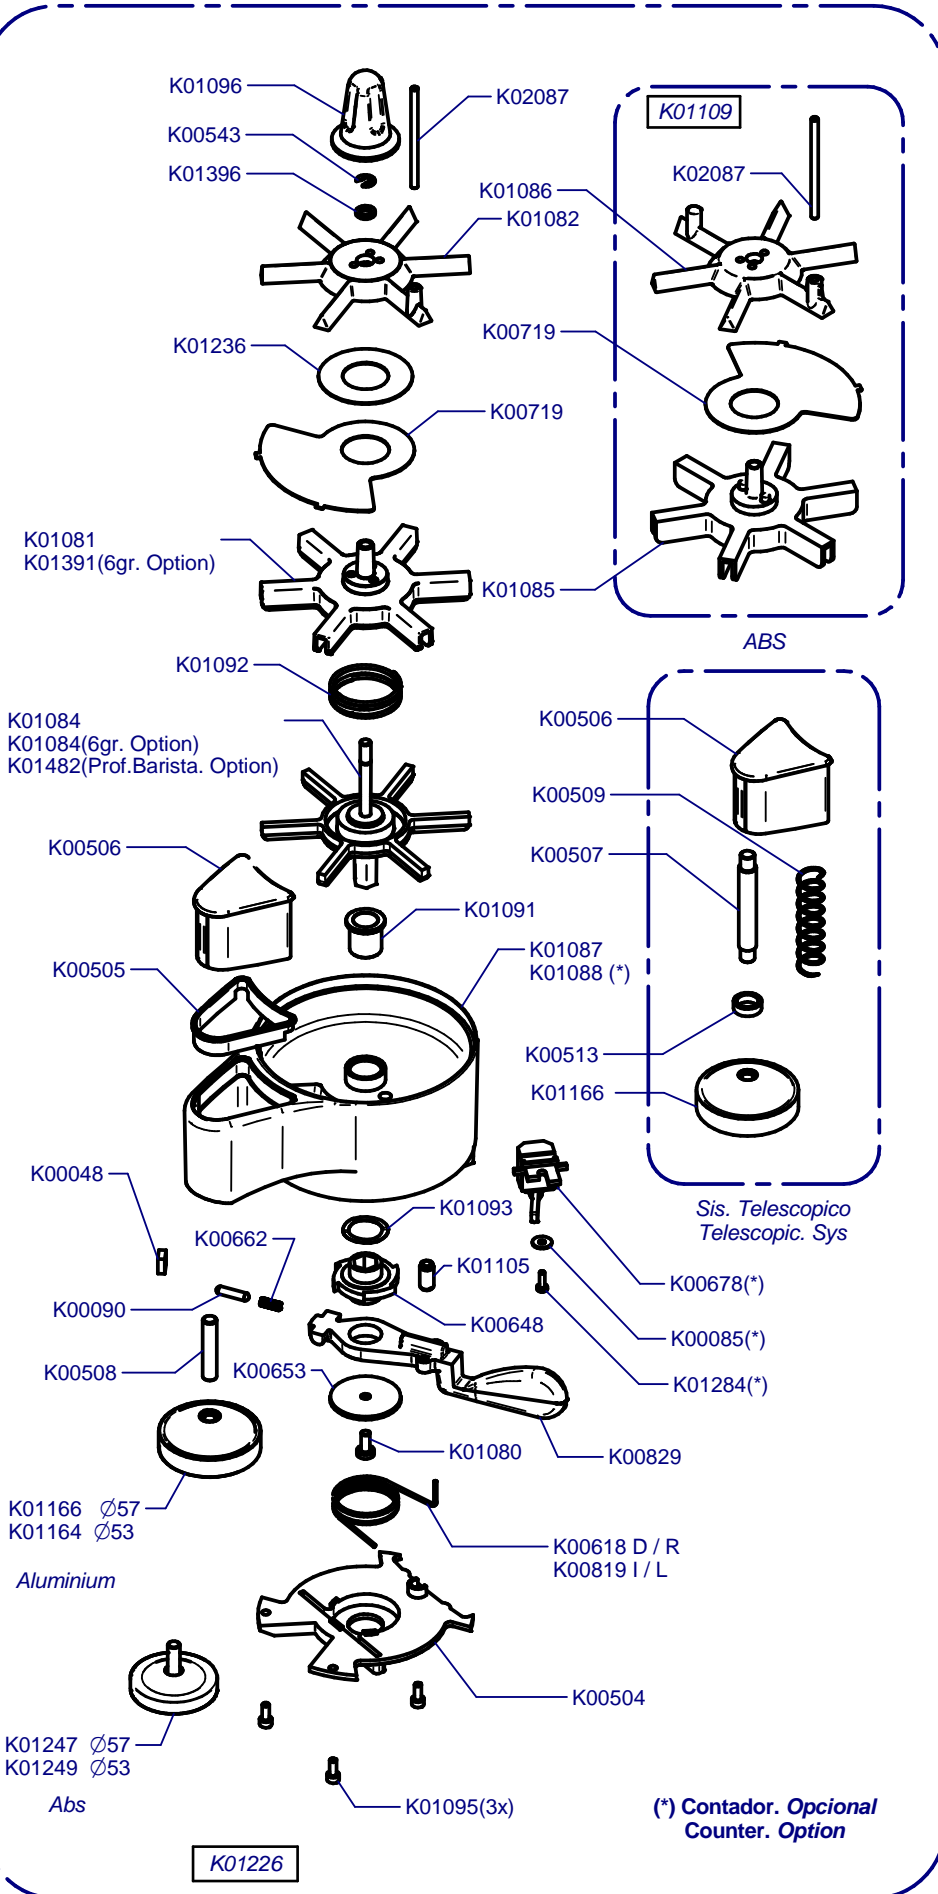

K8 Silenzio Traditional

Updated 29/09/2015

K01330	K00424
CEE GS	CH
K00369	K00341
AUST	UK
	USA

K8 Silenzio Traditional

Updated 29/09/2015

Dosificador Aluminio/ Aluminium Doser

Tolva Café / Coffee Hopper

Tolva Café 275gr / Coffee Hopper 275gr

Paro Automático / Auto Stop

K8 Silenzio Traditional

Updated 29/09/2015

Molienda / Grind

**Sis. Paralel
Parallel Sys.**

**Sis. Micrometrico
Micrometric Sys.**

**(*) Sis. Punto a Punto
Stepped Sys.**

Placa Base /Mother Board