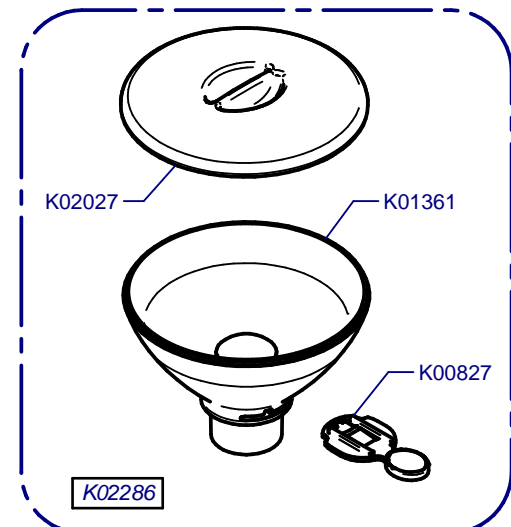

K8 Silenzio Traditional

Updated 29/09/2015

K01330	K00424
CEE GS	CH
K00369	K00341
AUST	UK
	USA

K8 Silenzio Traditional

Updated 29/09/2015

Dosificador Aluminio/ Aluminium Doser

Tolva Café / Coffee Hopper

Tolva Café 275gr / Coffee Hopper 275gr

Paro Automático / Auto Stop

K8 Silenzio Traditional

Updated 29/09/2015

Molienda / Grind

**Sis. Paralel
Parallel Sys.**

**Sis. Micrometrico
Micrometric Sys.**

**(*) Sis. Punto a Punto
Stepped Sys.**

Placa Base /Mother Board