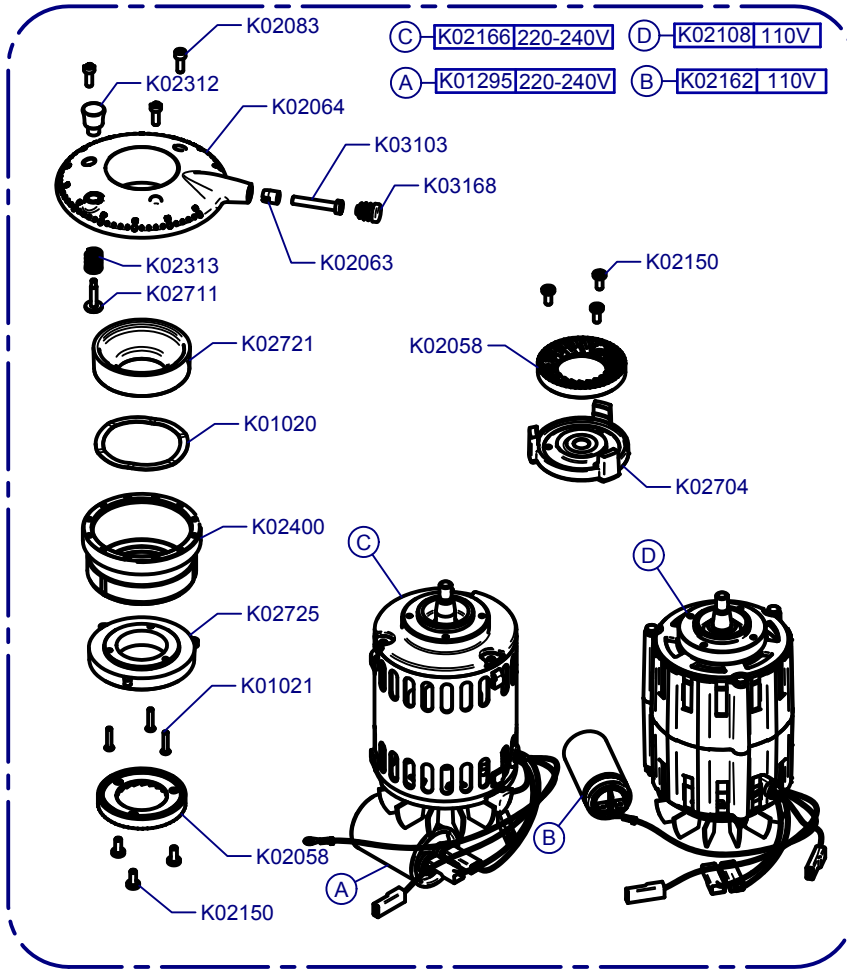

**K3 Touch Advanced**

Updated 17/02/2014

	K01330	K00424
	CEE GS	CH
(A)	K00369	K00341
	AUST	UK
		K00113
		USA

**K3 Touch Advanced**

Updated 17/02/2014

**Molienda K3 / K3 Grind**

**Frontal Touch Advanced**

K02523

**Tolva Café  
Coffee Hopper**

K02158 / K02286 (275gr)