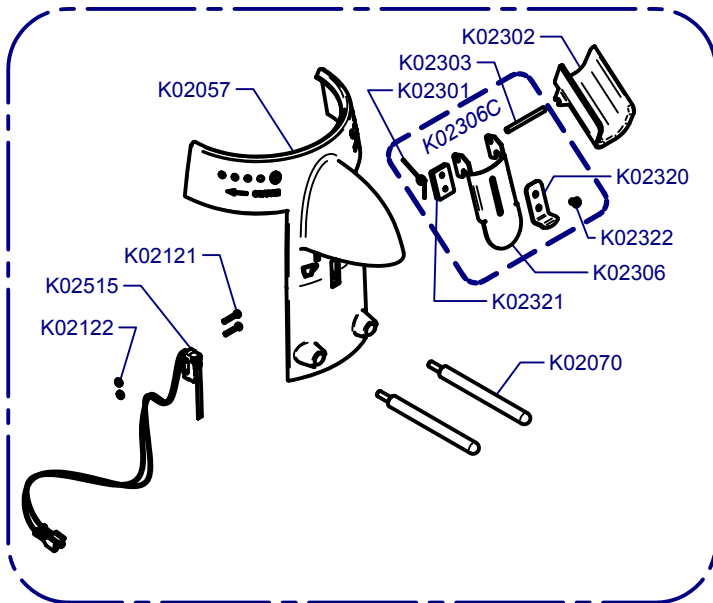

**K3 Touch Advanced**

Updated 17/02/2014

	K01330	K00424
	CEE GS	CH
(A)	K00369	K00341
	AUST	UK
		K00113
		USA

**K3 Touch Advanced**

Updated 17/02/2014

**Molienda K3 / K3 Grind**

**Frontal Touch Advanced**

K02523

**Tolva Café  
Coffee Hopper**

K02158 / K02286 (275gr)