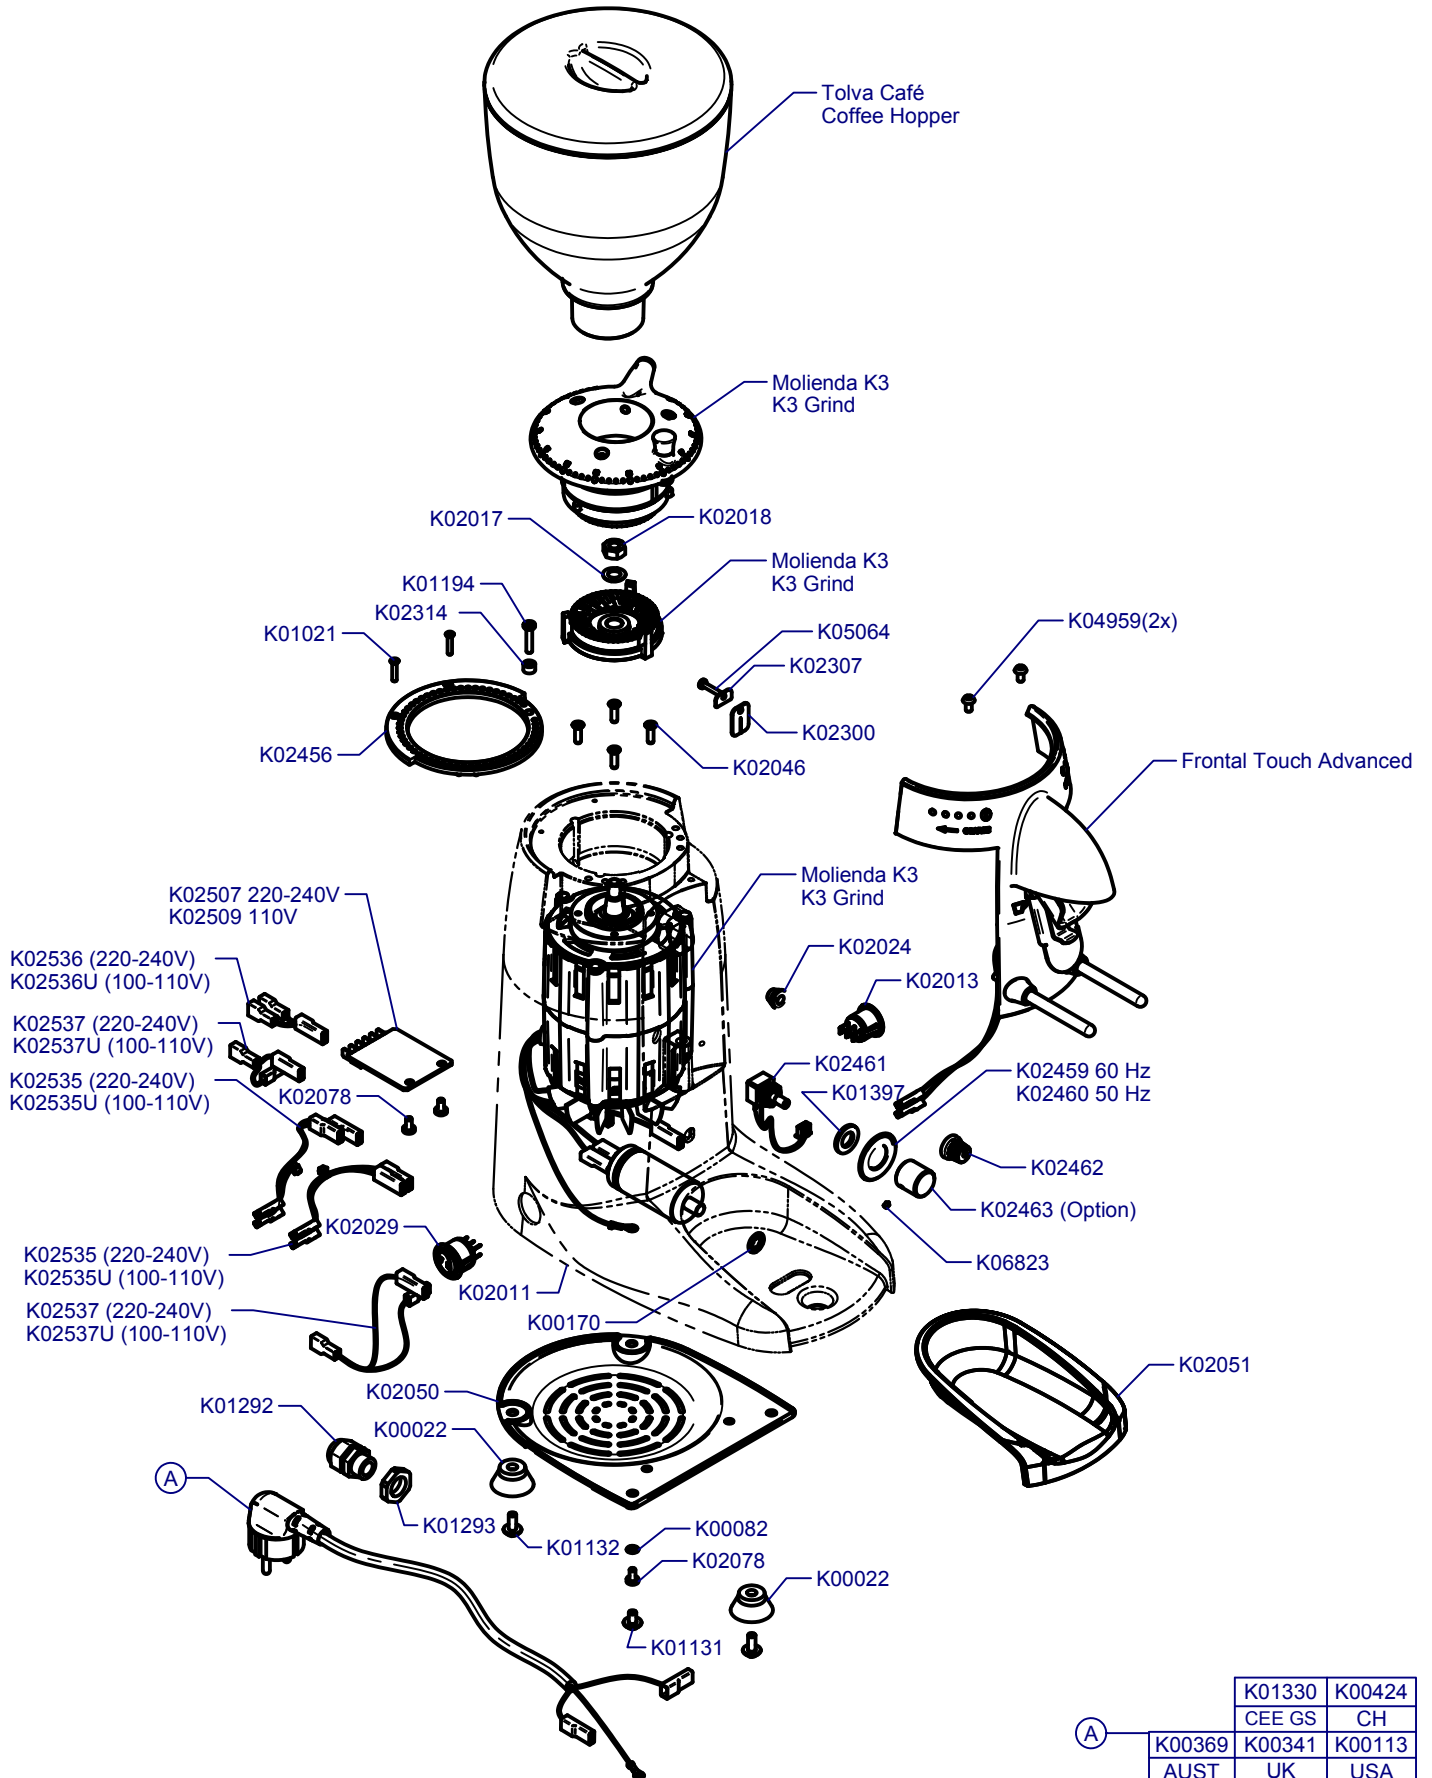

**K3 Touch Advanced**

Updated 17/02/2014

	K01330	K00424
	CEE GS	CH
(A)	K00369	K00341
	AUST	UK
		K00113
		USA

**K3 Touch Advanced**

Updated 17/02/2014

**Molienda K3 / K3 Grind**

**Frontal Touch Advanced**

K02523

**Tolva Café  
Coffee Hopper**

K02158 / K02286 (275gr)