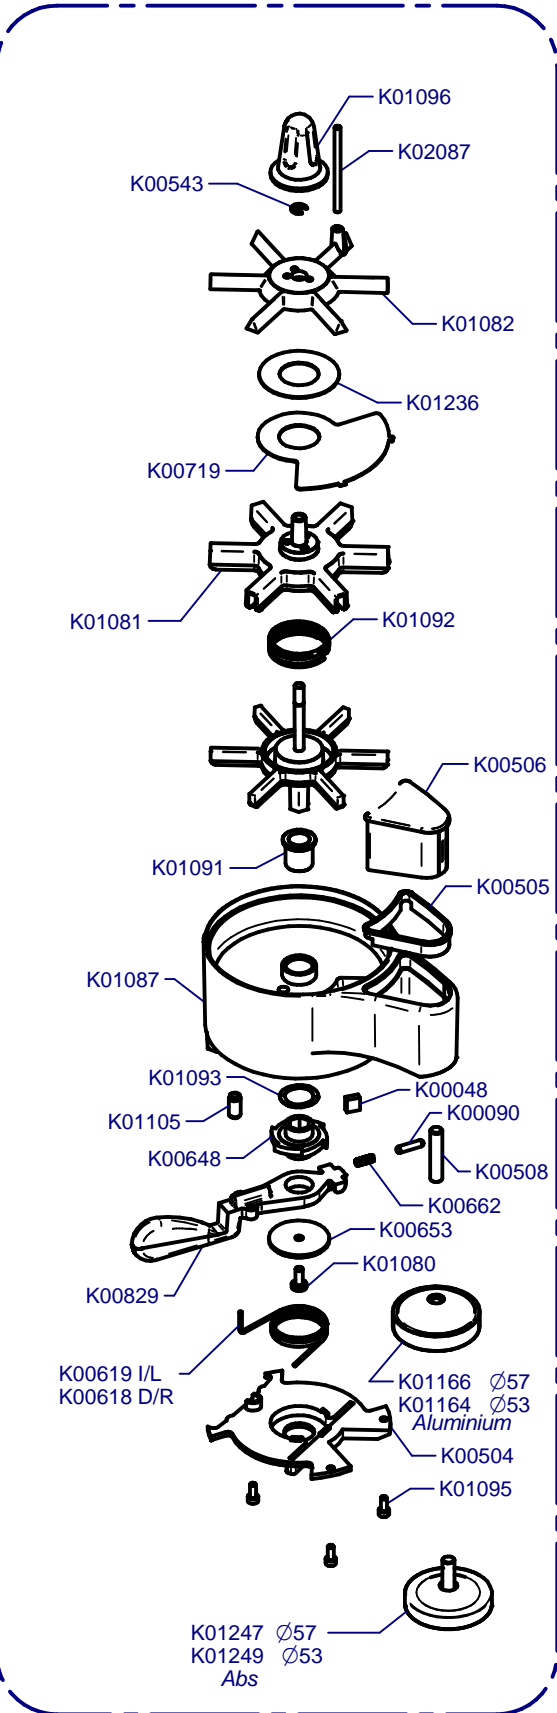

**K3 Elite**

Updated 17/02/2014

A	K01330	K00424
	CEE GS	CH
	K00369	K00341
	AUST	UK
		USA

**K3 Elite**

Updated 17/02/2014

**Dosificador Aluminio  
Aluminium Doser**

**Molienda K3 / K3 Grind**

**Tolva Café  
Coffee Hopper**

**Paro Automatico K3  
K3 Auto Stop**

K02158 / K02286 (275gr)