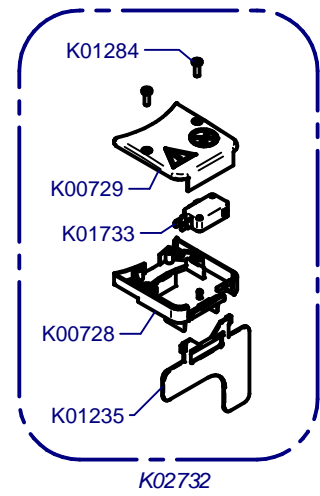

**K3 Elite**

Updated 17/02/2014

A	K01330	K00424
	CEE GS	CH
	K00369	K00341
	AUST	UK
		USA

**K3 Elite**

Updated 17/02/2014

**Dosificador Aluminio  
Aluminium Doser**

**Molienda K3 / K3 Grind**

**Tolva Café  
Coffee Hopper**

**Paro Automatico K3  
K3 Auto Stop**

K02158 / K02286 (275gr)