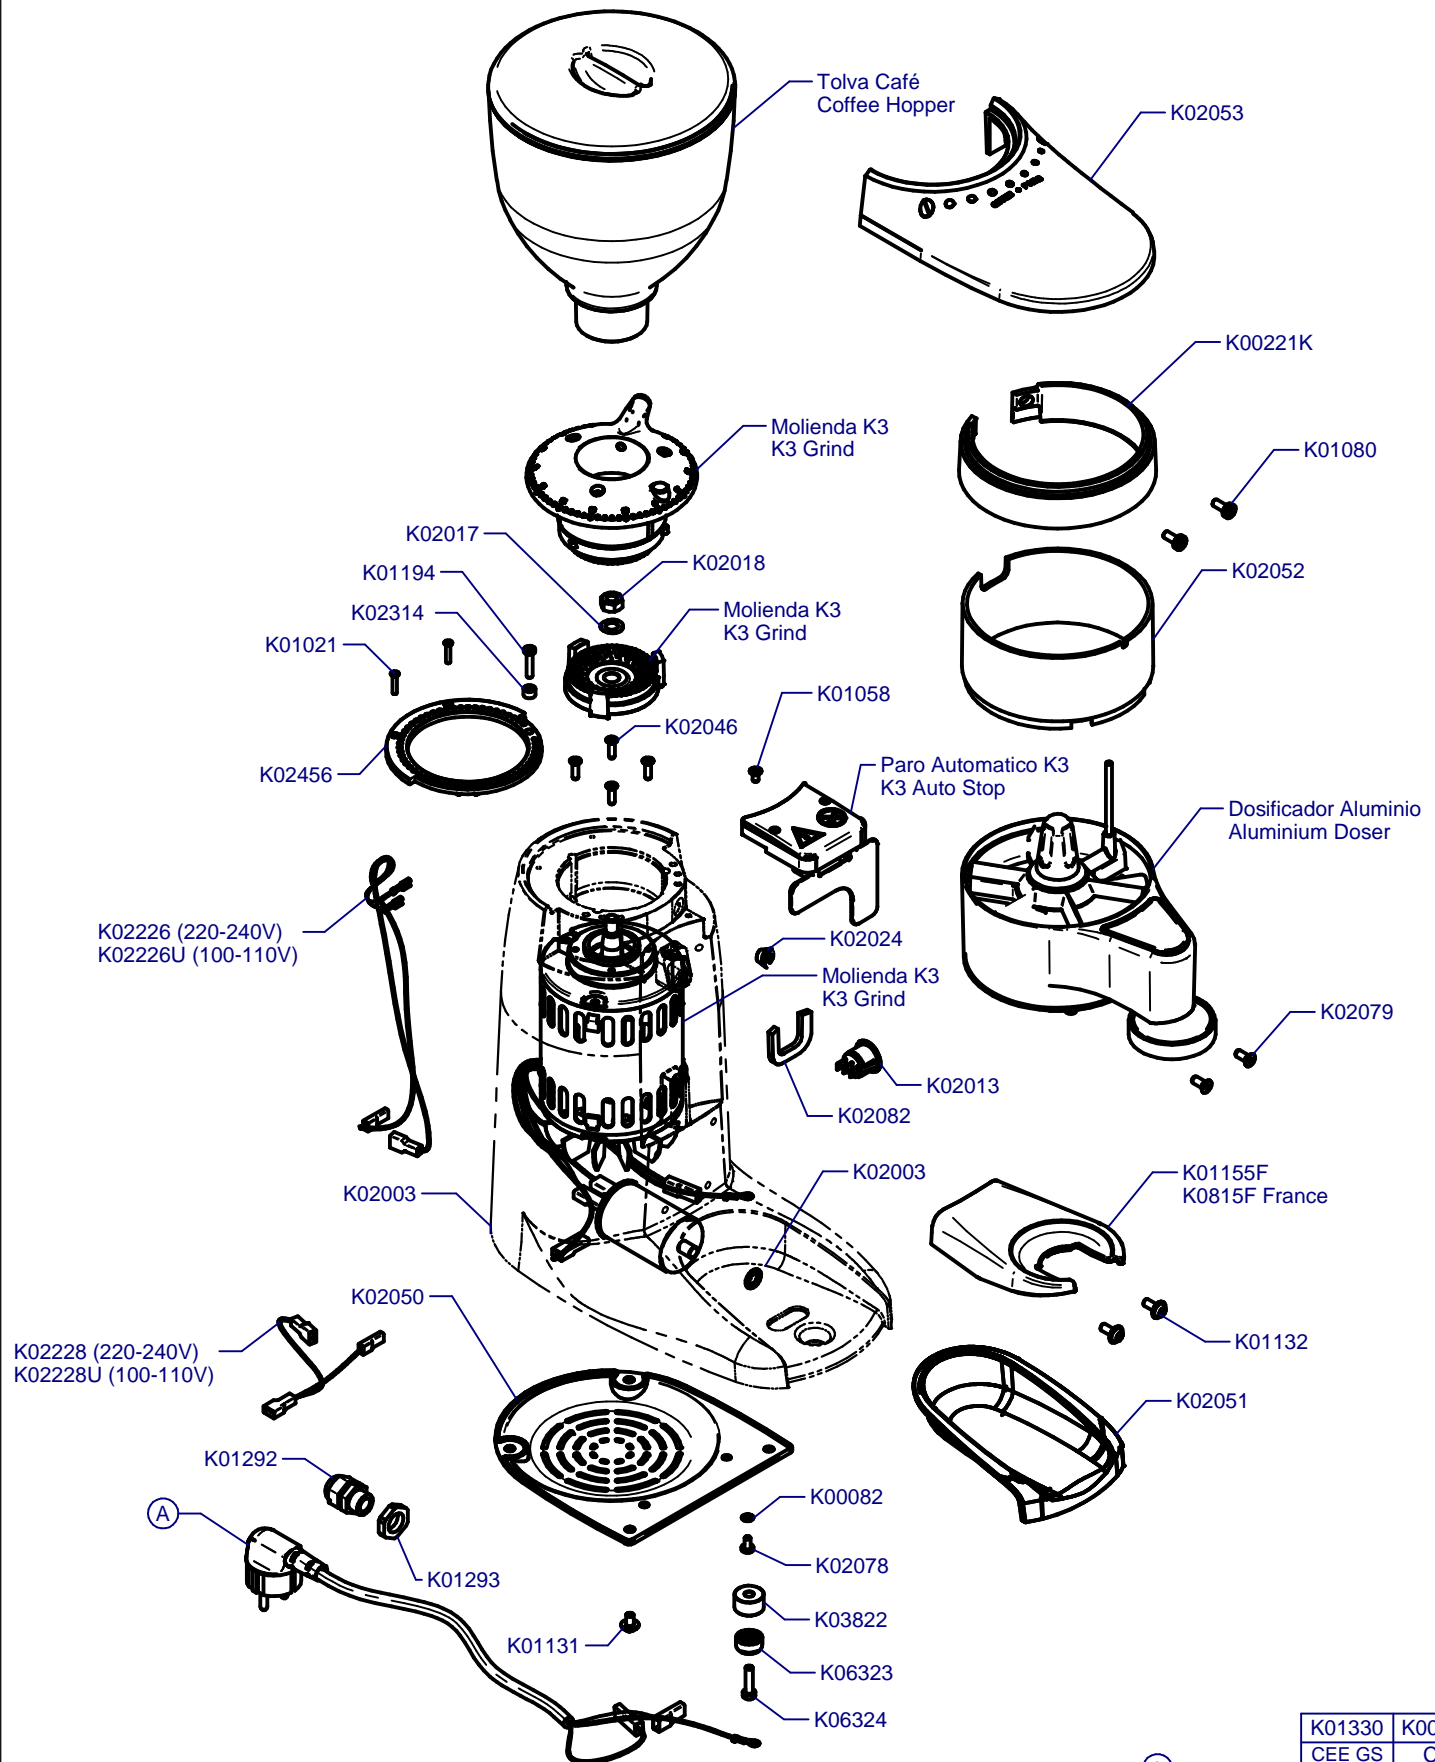

**K3 Elite**

Updated 17/02/2014

A	K01330	K00424
	CEE GS	CH
	K00369	K00341
	AUST	UK
		USA

**K3 Elite**

Updated 17/02/2014

**Dosificador Aluminio  
Aluminium Doser**

**Molienda K3 / K3 Grind**

**Tolva Café  
Coffee Hopper**

**Paro Automatico K3  
K3 Auto Stop**

K02158 / K02286 (275gr)