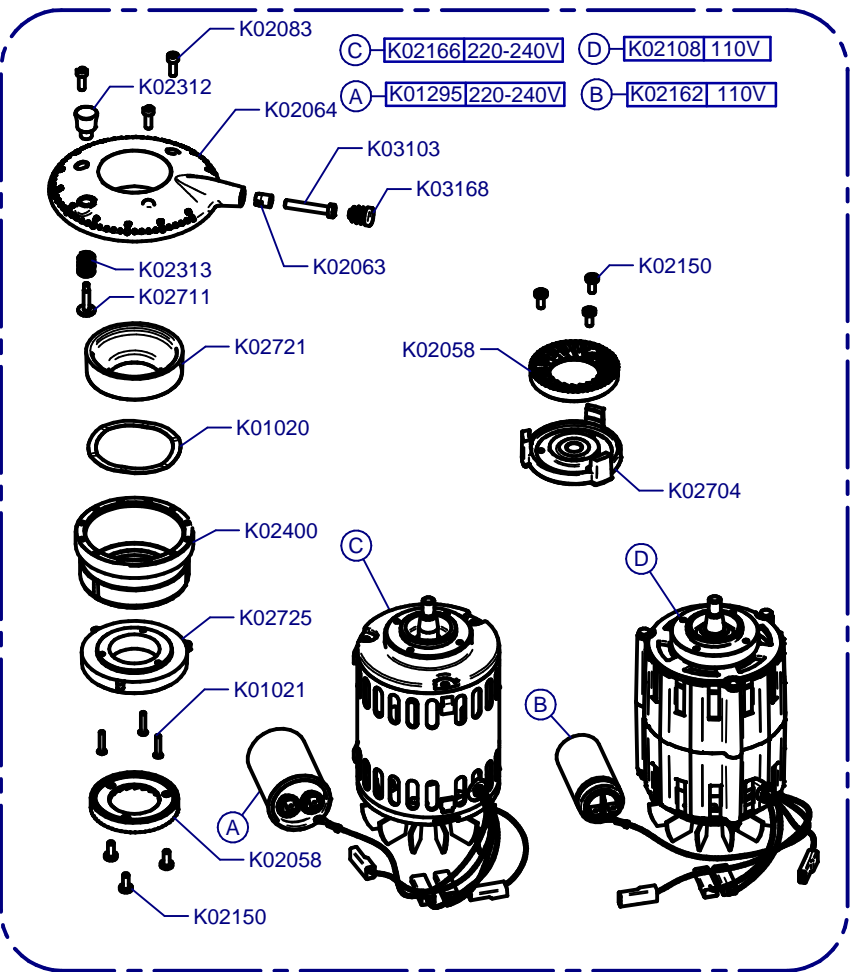

**K3 Elite**

Updated 17/02/2014

A	K01330	K00424
	CEE GS	CH
	K00369	K00341
	AUST	UK
		USA

**K3 Elite**

Updated 17/02/2014

**Dosificador Aluminio  
Aluminium Doser**

**Molienda K3 / K3 Grind**

**Tolva Café  
Coffee Hopper**

**Paro Automatico K3  
K3 Auto Stop**

K02158 / K02286 (275gr)