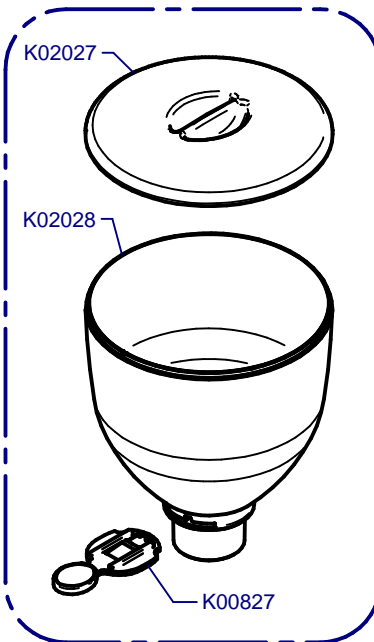

**K3 Elite**

Updated 17/02/2014

A	K01330	K00424
	CEE GS	CH
	K00369	K00341
	AUST	UK
		USA

**K3 Elite**

Updated 17/02/2014

**Dosificador Aluminio  
Aluminium Doser**

**Molienda K3 / K3 Grind**

**Tolva Café  
Coffee Hopper**

**Paro Automatico K3  
K3 Auto Stop**

K02158 / K02286 (275gr)