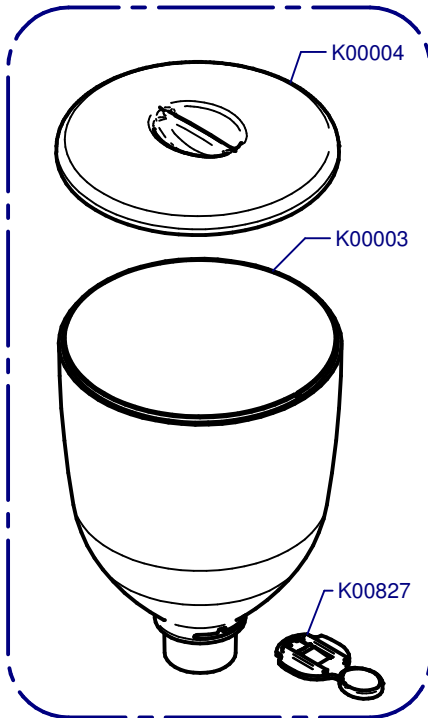

E8 Essential On Demand

Updated 15/11/2018

K00133	K01330	K00424
CEE	CEE SGS	SUIZA
K03369	K00367	K00113
AUST	UK	USA

Tolva Café / Coffee Hopper

K01358

Horquilla / Fork

C06250 Standar
C06250C Marzocco

C06550 Standar

K06552C Marzocco

Cover / Cover

C06601O 1-2 50Hz Compak
C06615O 1-2 60Hz Compak
C06601V 1-2-3 50Hz Compak
C06615V 1-2-3 60Hz Compak

K06523
K06529 Con Leds/With Leds

C06625 Kit Leds

K06675 (Con Prensa y Leds/With Tamper & Leds)
K06670 (Con Prensa/With Tamper)
K06665 (Sin Prensa/Without Tamper)
K06680 (Sin Prensa y Leds/Without Tamper & Leds)

Molienda / Grind

C00638 = K03408C + K07102C Alum
C00639 = K03420C + K07102C Bras
C00638N = C03508N + K07102C Ni

Placa Base / Mother Board

Sis. Paralel / Parallel Sys.

Sis. Punto a Punto / Stepped Sys.