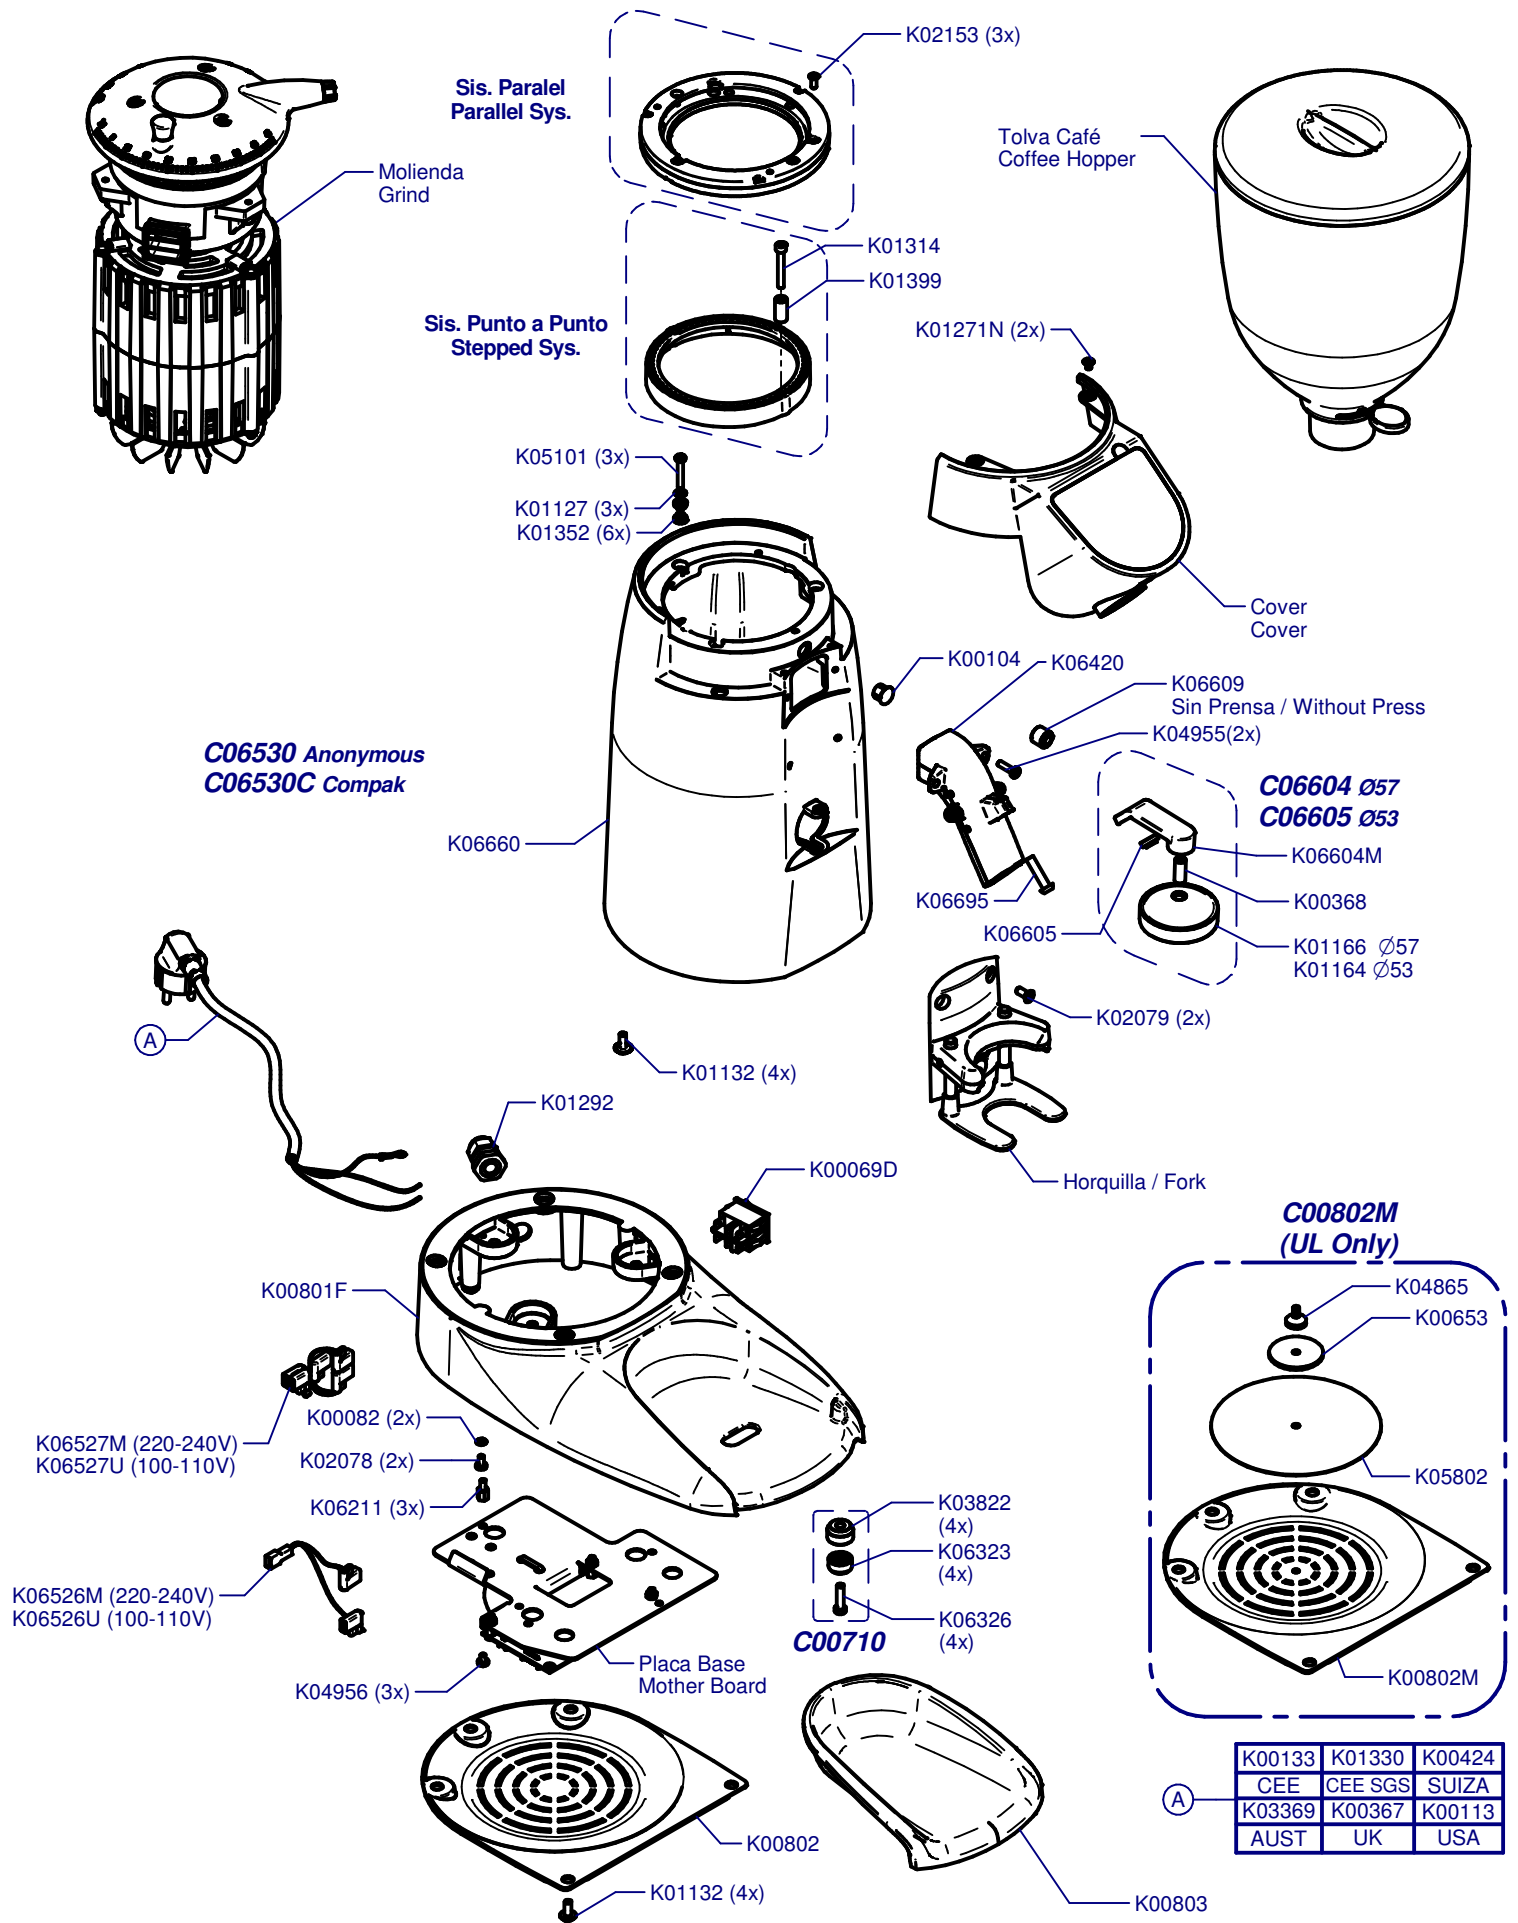

E8 Essential On Demand

Updated 15/11/2018

K00133	K01330	K00424
CEE	CEE SGS	SUIZA
K03369	K00367	K00113
AUST	UK	USA

Tolva Café / Coffee Hopper

K01358

Horquilla / Fork

C06250 Standar
C06250C Marzocco

C06550 Standar

K06552C Marzocco

Cover / Cover

C06601O 1-2 50Hz Compak
C06615O 1-2 60Hz Compak
C06601V 1-2-3 50Hz Compak
C06615V 1-2-3 60Hz Compak

K06523
K06529 Con Leds/With Leds

C06625 Kit Leds

K06675 (Con Prensa y Leds/With Tamper & Leds)
K06670 (Con Prensa/With Tamper)
K06665 (Sin Prensa/Without Tamper)
K06680 (Sin Prensa y Leds/Without Tamper & Leds)

Molienda / Grind

C00638 = K03408C + K07102C Alum
C00639 = K03420C + K07102C Bras
C00638N = C03508N + K07102C Ni

Placa Base / Mother Board

Sis. Paralel / Parallel Sys.

Sis. Punto a Punto / Stepped Sys.