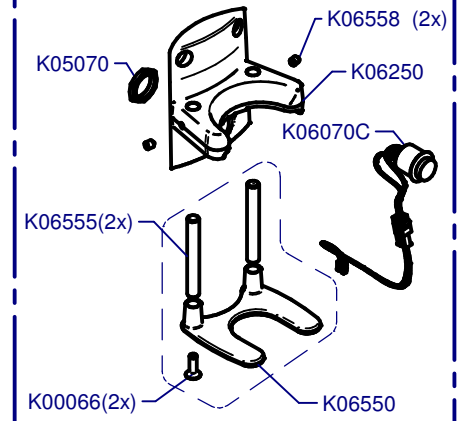

E8 Essential On Demand

Updated 15/11/2018

K00133	K01330	K00424
CEE	CEE SGS	SUIZA
K03369	K00367	K00113
AUST	UK	USA

Tolva Café / Coffee Hopper

K01358

Horquilla / Fork

C06250 Standar
C06250C Marzocco

C06550 Standar

K06552C Marzocco

Cover / Cover

C06601O 1-2 50Hz Compak
C06615O 1-2 60Hz Compak
C06601V 1-2-3 50Hz Compak
C06615V 1-2-3 60Hz Compak

K06523
K06529 Con Leds/With Leds

C06625 Kit Leds

K06675 (Con Prensa y Leds/With Tamper & Leds)
K06670 (Con Prensa/With Tamper)
K06665 (Sin Prensa/Without Tamper)
K06680 (Sin Prensa y Leds/Without Tamper & Leds)

Molienda / Grind

C00638 = K03408C + K07102C Alum
C00639 = K03420C + K07102C Bras
C00638N = C03508N + K07102C Ni

Placa Base / Mother Board

Sis. Paralel / Parallel Sys.

Sis. Punto a Punto / Stepped Sys.