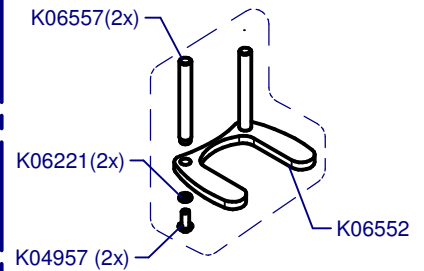

E8 Essential On Demand

Updated 15/11/2018

K00133	K01330	K00424
CEE	CEE SGS	SUIZA
K03369	K00367	K00113
AUST	UK	USA

Tolva Café / Coffee Hopper

K01358

Horquilla / Fork

C06250 Standar
C06250C Marzocco

C06550 Standar

K06552C Marzocco

Cover / Cover

C06601O 1-2 50Hz Compak
C06615O 1-2 60Hz Compak
C06601V 1-2-3 50Hz Compak
C06615V 1-2-3 60Hz Compak

K06523
K06529 Con Leds/With Leds

C06625 Kit Leds

K06675 (Con Prensa y Leds/With Tamper & Leds)
K06670 (Con Prensa/With Tamper)
K06665 (Sin Prensa/Without Tamper)
K06680 (Sin Prensa y Leds/Without Tamper & Leds)

Molienda / Grind

C00638 = K03408C + K07102C Alum
C00639 = K03420C + K07102C Bras
C00638N = C03508N + K07102C Ni

Placa Base / Mother Board

Sis. Paralel / Parallel Sys.

Sis. Punto a Punto / Stepped Sys.