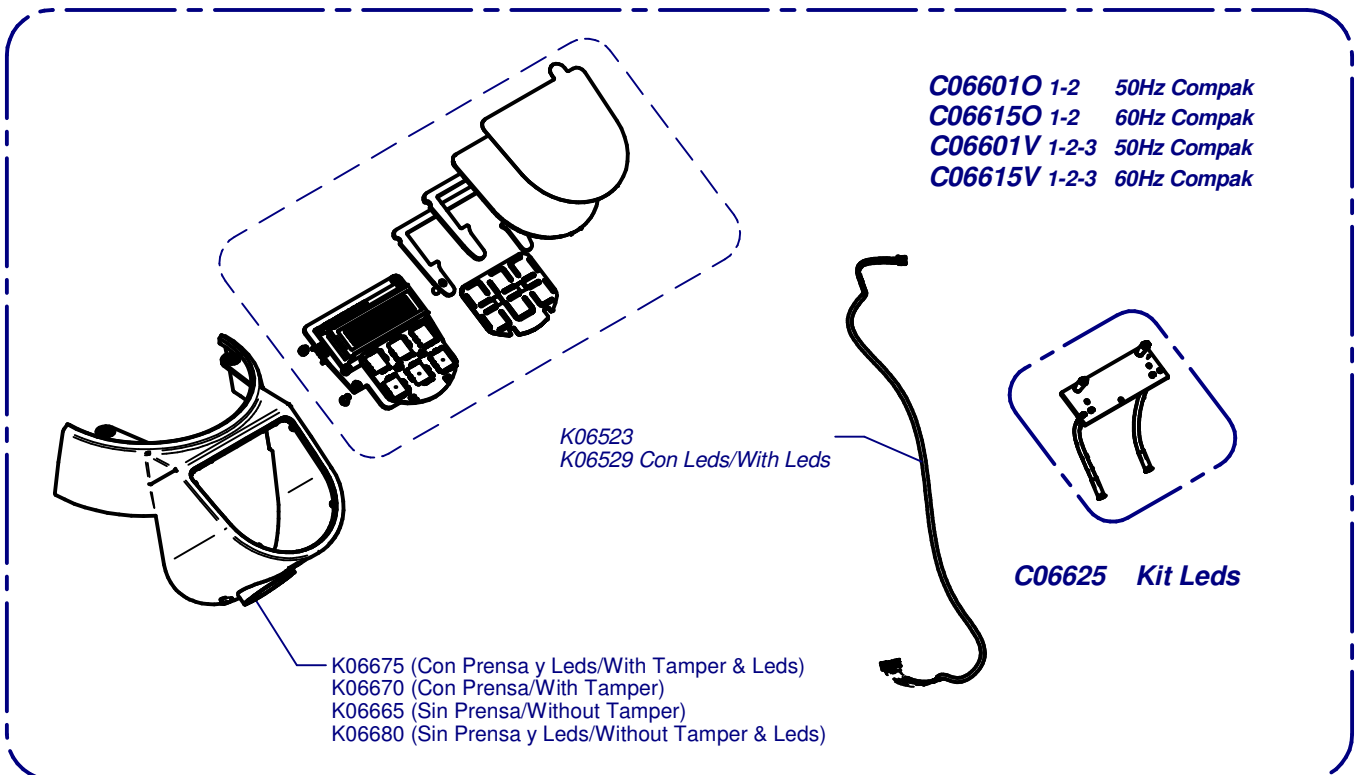

E8 Essential On Demand

Updated 15/11/2018

K00133	K01330	K00424
CEE	CEE SGS	SUIZA
K03369	K00367	K00113
AUST	UK	USA

Tolva Café / Coffee Hopper

K01358

Horquilla / Fork

C06250 Standar
C06250C Marzocco

C06550 Standar

K06552C Marzocco

Cover / Cover

C06601O 1-2 50Hz Compak
C06615O 1-2 60Hz Compak
C06601V 1-2-3 50Hz Compak
C06615V 1-2-3 60Hz Compak

K06523
K06529 Con Leds/With Leds

C06625 Kit Leds

K06675 (Con Prensa y Leds/With Tamper & Leds)
K06670 (Con Prensa/With Tamper)
K06665 (Sin Prensa/Without Tamper)
K06680 (Sin Prensa y Leds/Without Tamper & Leds)

Molienda / Grind

C00638 = K03408C + K07102C Alum
C00639 = K03420C + K07102C Bras
C00638N = C03508N + K07102C Ni

Placa Base / Mother Board

Sis. Paralel / Parallel Sys.

Sis. Punto a Punto / Stepped Sys.