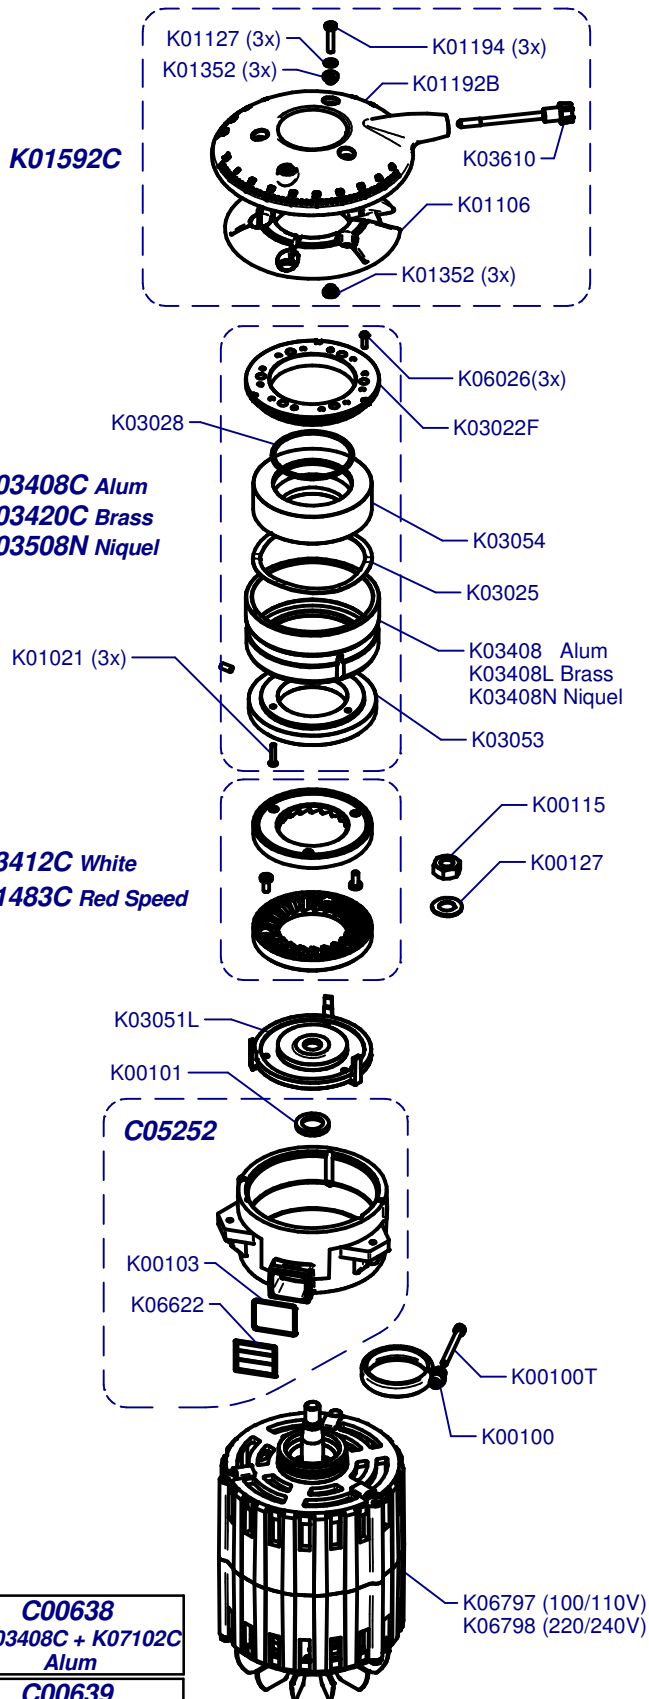

E8 Essential On Demand

Updated 15/11/2018

K00133	K01330	K00424
CEE	CEE SGS	SUIZA
K03369	K00367	K00113
AUST	UK	USA

Tolva Café / Coffee Hopper

K01358

Horquilla / Fork

C06250 Standar
C06250C Marzocco

C06550 Standar

K06552C Marzocco

Cover / Cover

C06601O 1-2 50Hz Compak
C06615O 1-2 60Hz Compak
C06601V 1-2-3 50Hz Compak
C06615V 1-2-3 60Hz Compak

K06523
K06529 Con Leds/With Leds

C06625 Kit Leds

K06675 (Con Prensa y Leds/With Tamper & Leds)
K06670 (Con Prensa/With Tamper)
K06665 (Sin Prensa/Without Tamper)
K06680 (Sin Prensa y Leds/Without Tamper & Leds)

Molienda / Grind

C00638 = K03408C + K07102C Alum
C00639 = K03420C + K07102C Bras
C00638N = C03508N + K07102C Ni

Placa Base / Mother Board

Sis. Paralel / Parallel Sys.

Sis. Punto a Punto / Stepped Sys.